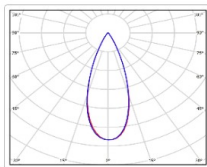

ХАРАКТЕРИСТИКИ

Светотехнические характеристики

Мощность, Вт:	226.4
Световой поток светодиодного модуля, ЛМ	40410
Световой поток, Лм	34413
Световая эффективность, Лм/Вт:	152
Количество светодиодов, шт:	432
Кривая силы света (КСС):	К (40°) концентрированная
Цветовая температура, К:	5000
Индекс цветопередачи CRI:	72
Коэффициент пульсаций светового потока, %:	5
Ресурс светодиодов, ч:	100000