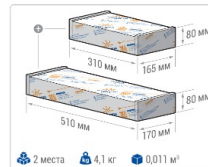

#### Светотехнические характеристики

Мощность, Вт:	61.9
Световой поток светодиодного модуля, ЛМ	10893
Световой поток, Лм	9409
Световая эффективность, Лм/Вт:	152
Количество светодиодов, шт:	112
Кривая силы света (КСС):	К (40°) концентрированная
Цветовая температура, К:	5000
Индекс цветопередачи CRI:	72
Коэффициент пульсаций светового потока, %:	≤5
Ресурс светодиодов, ч:	100000

#### Эксплуатационные характеристики

Материал корпуса:	Анодированный алюминий
Материал рассеивателя:	Оптический поликарбонат
Способ крепления светильника:	Поворотная скоба (угол наклона -39° +141°)
Степень защиты светильника, IP :	67
Степень защиты оболочки (корпус):	IK10
Степень защиты оболочки (стекло):	IK10
Температура эксплуатации, °C:	от -40° до +40°
Вид климатического исполнения:	УХЛ1
Гарантия, мес:	60

#### Массогабаритные характеристики

Габариты светильника ДхШхВ, мм:	432x150x76
Габариты светильника с креплением ДхШхВ, мм:	432x192x197
Масса нетто, кг:	3.9
Светильников в коробке, шт:	1
Объем коробки, м3:	0.004
Масса брутто, кг:	4.1