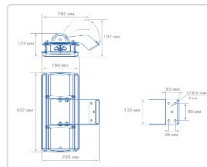

ХАРАКТЕРИСТИКИ

Светотехнические характеристики

Мощность, Вт:	61.9
Световой поток светодиодного модуля, ЛМ	10893
Световой поток, Лм	9409
Световая эффективность, Лм/Вт:	152
Количество светодиодов, шт:	112
Кривая силы света (КСС):	К (40°) концентрированная
Цветовая температура, К:	5000
Индекс цветопередачи CRI:	72
Коэффициент пульсаций светового потока, %:	≤5
Ресурс светодиодов, ч:	100000

Электрические характеристики

Время включения светильника, с:	0.5
Диммирование:	Нет
Напряжение питания, В:	100-305 VAC / 142-431 VDC
Частота, Гц:	47 Гц - 63 Гц
Коэффициент мощности ИП, cosφ:	≥ 0.95
Грозозащита:	Нет
Термозащита:	Есть
Защита от 380, В:	Нет
Защита от холостого хода:	Есть, восстанавливается автоматически
Стойкость к микросекундным импульсам большой энергии:	6kV/4kV
Коэффициент пульсаций светового потока, %:	≤5
Гальваническая изоляция:	Да
Пробивное напряжение, кВ AC:	I/P-O/P:3.75 KVAC
Сопротивление изоляции, МОм:	I/P-O/P, I/P-FG, O/P-FG:100M Ohms / 500VDC / 25°C / 70% RH
Класс защиты от поражения электрическим током:	1

СКАЧАТЬ

IES файл

Декларация о соответствии EAC

Паспорт светильника

Сертификат соответствия

Сертификат

Инструкции