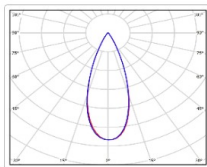

#### Светотехнические характеристики

Мощность, Вт:	61.9
Световой поток светодиодного модуля, ЛМ	10893
Световой поток, Лм	9409
Световая эффективность, Лм/Вт:	152
Количество светодиодов, шт:	112
Кривая силы света (КСС):	К (40°) концентрированная
Цветовая температура, К:	5000
Индекс цветопередачи CRI:	72
Коэффициент пульсаций светового потока, %:	≤5
Ресурс светодиодов, ч:	100000