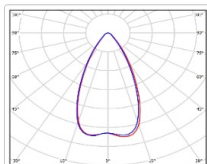

ХАРАКТЕРИСТИКИ

Светотехнические характеристики

Мощность, Вт:	402.6
Световой поток светодиодного модуля, ЛМ	68454
Световой поток, Лм	57978
Световая эффективность, Лм/Вт:	144
Количество светодиодов, шт:	720
Кривая силы света (КСС):	К (50°) концентрированная
Цветовая температура, К:	5000
Индекс цветопередачи CRI:	72
Коэффициент пульсаций светового потока, %:	5
Ресурс светодиодов, ч:	100000