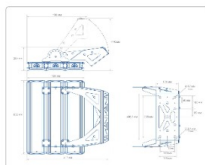

ХАРАКТЕРИСТИКИ

Светотехнические характеристики

Мощность, Вт:	402.6
Световой поток светодиодного модуля, ЛМ	68454
Световой поток, Лм	59472
Световая эффективность, Лм/Вт:	147.7
Количество светодиодов, шт:	720
Кривая силы света (КСС):	К (30°) концентрированная
Цветовая температура, К:	5000
Индекс цветопередачи CRI:	72
Коэффициент пульсаций светового потока, %:	5
Ресурс светодиодов, ч:	100000

Электрические характеристики

Время включения светильника, с:	1.4
Диммирование:	Да
Напряжение питания, В:	110В - 277В AC
Частота, Гц:	47 Гц - 63 Гц
Коэффициент мощности ИП, cosφ:	≥ 0,95
Грозозащита:	Да
Термозащита:	Срабатывает при нагреве поверхности корпуса +85°С происходит плавное снижение выходного тока блока питания.
Защита от 380, В:	Нет
Защита от холостого хода:	есть, восстанавливается автоматически
Стойкость к микросекундным импульсам большой энергии:	4 кВ (L-N), 4 кВ (L-PE, N-PE) Асс. IEC61000-4-5 & ANSI C62.41, 2 Ohm
Коэффициент пульсаций светового потока, %:	5
Гальваническая изоляция:	Да
Пробивное напряжение, кВ AC:	> 4 кВ AC
Сопротивление изоляции, МОм:	> 200 МОм
Класс защиты от поражения электрическим током:	1

СКАЧАТЬ

IES файл

Декларация о соответствии ЕАС

Паспорт светильника

Сертификат соответствия

Сертификат

Инструкции