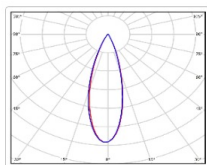

ХАРАКТЕРИСТИКИ

Светотехнические характеристики

Мощность, Вт:	402.6
Световой поток светодиодного модуля, ЛМ	68454
Световой поток, Лм	59472
Световая эффективность, Лм/Вт:	147.7
Количество светодиодов, шт:	720
Кривая силы света (КСС):	К (30°) концентрированная
Цветовая температура, К:	5000
Индекс цветопередачи CRI:	72
Коэффициент пульсаций светового потока, %:	5
Ресурс светодиодов, ч:	100000