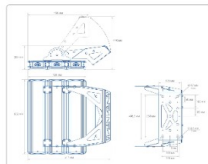

ХАРАКТЕРИСТИКИ

Светотехнические характеристики

Мощность, Вт:	381
Световой поток светодиодного модуля, ЛМ	61200
Световой поток, Лм	50238
Световая эффективность, Лм/Вт:	131.9
Количество светодиодов, шт:	180
Кривая силы света (КСС):	К (15°) концентрированная
Цветовая температура, К:	5000
Индекс цветопередачи CRI:	70
Коэффициент пульсаций светового потока, %:	5
Ресурс светодиодов, ч:	300000

Электрические характеристики

Время включения светильника, с:	1.4
Диммирование:	Нет
Напряжение питания, В:	110В - 277В AC
Частота, Гц:	47 Гц - 63 Гц
Коэффициент мощности ИП, cosφ:	≥ 0.95
Грозазащита:	Да
Термозащита:	Срабатывает при нагреве поверхности корпуса +90°С
Защита от 380, В:	Нет
Защита от холостого хода:	есть, восстанавливается автоматически
Стойкость к микросекундным импульсам большой энергии:	4 кВ (L-N), 4 кВ (L-PE, N-PE) Acc: IEC61000-4-5 & ANSI C62.41, 2 Ohm
Коэффициент пульсаций светового потока, %:	5
Гальваническая изоляция:	Да
Пробивное напряжение, кВ AC:	> 4 кВ AC
Сопротивление изоляции, МОм:	> 200 МОм
Класс защиты от поражения электрическим током:	1

СКАЧАТЬ

IES файл

Декларация о соответствии EAC

Паспорт светильника

Сертификат соответствия

Сертификат

Инструкции