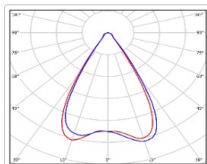

Кривая силы света (КСС): Г (60°) глубокая

Гарантия, мес: 60

ХАРАКТЕРИСТИКИ

Светотехнические характеристики

Мощность, Вт:	381
Световой поток светодиодного модуля, ЛМ	61200
Световой поток, Лм	49887
Световая эффективность, Лм/Вт:	130.9
Количество светодиодов, шт:	180
Кривая силы света (КСС):	Г (60°) глубокая
Цветовая температура, К:	5000
Индекс цветопередачи CRI:	70
Коэффициент пульсаций светового потока, %:	5
Ресурс светодиодов, ч:	300000