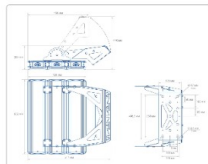

ХАРАКТЕРИСТИКИ

Светотехнические характеристики

Мощность, Вт:	381
Световой поток светодиодного модуля, ЛМ	61200
Световой поток, Лм	49887
Световая эффективность, Лм/Вт:	130.9
Количество светодиодов, шт:	180
Кривая силы света (КСС):	Г (60°) глубокая
Цветовая температура, К:	5000
Индекс цветопередачи CRI:	70
Коэффициент пульсаций светового потока, %:	5
Ресурс светодиодов, ч:	300000

СКАЧАТЬ

IES файл

Декларация о соответствии EAC

Паспорт светильника

Сертификат соответствия

Сертификат

Инструкции

Электрические характеристики

Время включения светильника, с:	1.4
Диммирование:	Нет
Напряжение питания, В:	110В - 277В AC
Частота, Гц:	47 Гц - 63 Гц
Коэффициент мощности ИП, cosφ:	≥ 0.95
Грозазащита:	Да
Термозащита:	Срабатывает при нагреве поверхности корпуса +90°С
Защита от 380, В:	Нет
Защита от холостого хода:	есть, восстанавливается автоматически
Стойкость к микросекундным импульсам большой энергии:	4 кВ (L-N), 4 кВ (L-PE, N-PE) Acc.IEC61000-4-5 & ANSI C62.41, 2 Ohm
Коэффициент пульсаций светового потока, %:	5
Гальваническая изоляция:	Да
Пробивное напряжение, кВ AC:	> 4 кВ AC
Сопротивление изоляции, МОм:	> 200 МОм
Класс защиты от поражения электрическим током:	1