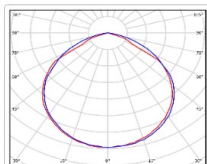

ХАРАКТЕРИСТИКИ

Светотехнические характеристики

Мощность, Вт:	1027
Световой поток светодиодного модуля, ЛМ	180580
Световой поток, Лм	155030
Световая эффективность, Лм/Вт:	151
Количество светодиодов, шт:	1920
Кривая силы света (КСС):	D (120°) косинусная
Цветовая температура, К:	4000
Индекс цветопередачи CRI:	72
Коэффициент пульсаций светового потока, %:	≤4
Ресурс светодиодов, ч:	100000