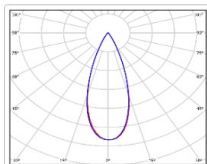

ХАРАКТЕРИСТИКИ

Светотехнические характеристики

Мощность, Вт:	865
Световой поток светодиодного модуля, ЛМ	150630
Световой поток, Лм	131480
Световая эффективность, Лм/Вт:	152
Количество светодиодов, шт:	1600
Кривая силы света (КСС):	К (40°) концентрированная
Цветовая температура, К:	5000
Индекс цветопередачи CRI:	72
Коэффициент пульсаций светового потока, %:	≤4
Ресурс светодиодов, ч:	100000