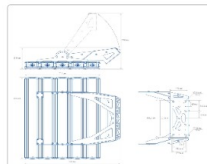

ХАРАКТЕРИСТИКИ

Светотехнические характеристики

Мощность, Вт:	865
Световой поток светодиодного модуля, ЛМ	150630
Световой поток, Лм	131480
Световая эффективность, Лм/Вт:	152
Количество светодиодов, шт:	1600
Кривая силы света (КСС):	К (40°) концентрированная
Цветовая температура, К:	5000
Индекс цветопередачи CRI:	72
Коэффициент пульсаций светового потока, %:	≤4
Ресурс светодиодов, ч:	100000

СКАЧАТЬ

IES файл

Декларация о соответствии EAC

Паспорт светильника

Сертификат соответствия

Сертификат

Инструкции

Электрические характеристики

Время включения светильника, с:	1.4
Диммирование:	Да
Напряжение питания, В:	202В - 254В AC
Частота, Гц:	47 Гц - 63 Гц
Коэффициент мощности ИП, cosφ:	≥ 0,95
Грозозащита:	Да
Термозащита:	Срабатывает при нагреве поверхности корпуса +90°С
Защита от 380, В:	Нет
Защита от холостого хода:	есть, восстанавливается автоматически
Стойкость к микросекундным импульсам большой энергии:	6 кВ (L-N), 10 кВ (L-PE, N-PE) Стандарт IEC61000-4-5 & ANSI C62.41
Коэффициент пульсаций светового потока, %:	≤4
Гальваническая изоляция:	Да
Пробивное напряжение, кВ AC:	> 4 кВ AC
Сопротивление изоляции, МОм:	> 200 МОм
Класс защиты от поражения электрическим током:	1