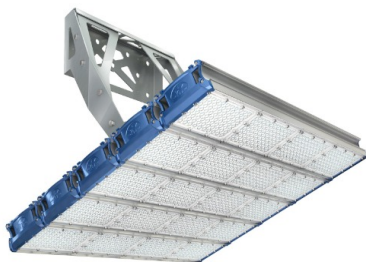

Прожекторный светильник TL-PROM SM 850 FL 5K K40

Артикул: УТ000010211
Мощность, Вт: 865
Световой поток, Лм 131480
Световая эффективность, Лм/Вт: 152
Индекс цветопередачи CRI: 72
Цветовая температура, К: 5000
Кривая силы света (КСС): К (40°) концентрированная
Гарантия, мес: 60

ХАРАКТЕРИСТИКИ

Светотехнические характеристики

Мощность, Вт:	865
Световой поток светодиодного модуля, ЛМ	150630
Световой поток, Лм	131480
Световая эффективность, Лм/Вт:	152
Количество светодиодов, шт:	1600
Кривая силы света (КСС):	К (40°) концентрированная
Цветовая температура, К:	5000
Индекс цветопередачи CRI:	72
Коэффициент пульсаций светового потока, %:	≤4
Ресурс светодиодов, ч:	100000

ОБЛАСТЬ ПРИМЕНЕНИЯ

Эксплуатационные характеристики

Материал корпуса:	Анодированный алюминий
Материал рассеивателя:	Оптический поликарбонат
Способ крепления светильника:	Поворотная скоба (угол наклона -40° +145°)
Степень защиты светильника, IP :	67
Степень защиты оболочки (корпус):	IK10
Степень защиты оболочки (стекло):	IK10
Температура эксплуатации, °С:	от -40° до +40°
Вид климатического исполнения:	УХЛ1
Гарантия, мес:	60