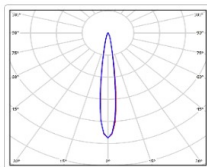

ХАРАКТЕРИСТИКИ

Светотехнические характеристики

Мощность, Вт:	849
Световой поток светодиодного модуля, ЛМ	136000
Световой поток, Лм	111640
Световая эффективность, Лм/Вт:	131.5
Количество светодиодов, шт:	400
Кривая силы света (КСС):	К (15°) концентрированная
Цветовая температура, К:	5000
Индекс цветопередачи CRI:	70
Коэффициент пульсаций светового потока, %:	≤4
Ресурс светодиодов, ч:	300000