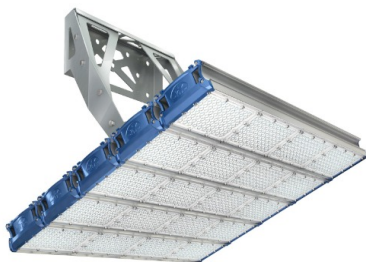

Прожекторный светильник TL-PROM SM 850 FL 5K K15

Артикул: УТ000010209
Мощность, Вт: 849
Световой поток, Лм 111640
Световая эффективность, Лм/Вт: 131.5
Индекс цветопередачи CRI: 70
Цветовая температура, К: 5000
Кривая силы света (КСС): К (15°) концентрированная
Гарантия, мес: 60

ХАРАКТЕРИСТИКИ

Светотехнические характеристики

Мощность, Вт:	849
Световой поток светодиодного модуля, ЛМ	136000
Световой поток, Лм	111640
Световая эффективность, Лм/Вт:	131.5
Количество светодиодов, шт:	400
Кривая силы света (КСС):	К (15°) концентрированная
Цветовая температура, К:	5000
Индекс цветопередачи CRI:	70
Коэффициент пульсаций светового потока, %:	≤4
Ресурс светодиодов, ч:	300000

ОБЛАСТЬ ПРИМЕНЕНИЯ

Эксплуатационные характеристики

Материал корпуса:	Анодированный алюминий
Материал рассеивателя:	Оптический поликарбонат
Способ крепления светильника:	Поворотная скоба (угол наклона -40° +145°)
Степень защиты светильника, IP :	67
Степень защиты оболочки (корпус):	IK10
Степень защиты оболочки (стекло):	IK10
Температура эксплуатации, °С:	от -40° до +40°
Вид климатического исполнения:	УХЛ1
Гарантия, мес:	60