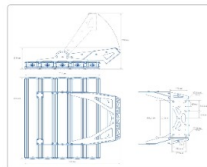

ХАРАКТЕРИСТИКИ

Светотехнические характеристики

Мощность, Вт:	848
Световой поток светодиодного модуля, ЛМ	136000
Световой поток, Лм	110860
Световая эффективность, Лм/Вт:	130.7
Количество светодиодов, шт:	400
Кривая силы света (КСС):	Г (60°) глубокая
Цветовая температура, К:	5000
Индекс цветопередачи CRI:	70
Коэффициент пульсаций светового потока, %:	≤4
Ресурс светодиодов, ч:	300000

Электрические характеристики

Время включения светильника, с:	1.4
Диммирование:	Да
Напряжение питания, В:	202В - 254В AC
Частота, Гц:	47 Гц - 63 Гц
Коэффициент мощности ИП, cosφ:	≥ 0,95
Грозозащита:	Да
Термозащита:	Срабатывает при нагреве поверхности корпуса +90°С
Защита от 380, В:	Нет
Защита от холостого хода:	есть, восстанавливается автоматически
Стойкость к микросекундным импульсам большой энергии:	6 кВ (L-N), 10 кВ (L-PE, N-PE) Стандарт IEC61000-4-5 & ANSI C62.41
Коэффициент пульсаций светового потока, %:	≤4
Гальваническая изоляция:	Да
Пробивное напряжение, кВ AC:	> 4 кВ AC
Сопротивление изоляции, МОм:	> 200 МОм
Класс защиты от поражения электрическим током:	1

СКАЧАТЬ

IES файл

Декларация о соответствии EAC

Паспорт светильника

Сертификат соответствия

Сертификат

Инструкции