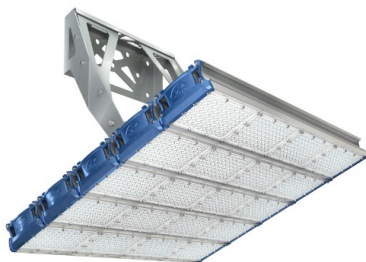

Прожекторный светильник TL-PROM SM 850 FL 5K Г

Артикул: УТ000010208

Мощность, Вт: 848

Световой поток, Лм 110860

Световая эффективность, Лм/Вт: 130.7

Индекс цветопередачи CRI: 70

Цветовая температура, К: 5000

Кривая силы света (КСС): Г (60°) глубокая

Гарантия, мес: 60

ХАРАКТЕРИСТИКИ

Светотехнические характеристики

Мощность, Вт:	848
Световой поток светодиодного модуля, ЛМ	136000
Световой поток, Лм	110860
Световая эффективность, Лм/Вт:	130.7
Количество светодиодов, шт:	400
Кривая силы света (КСС):	Г (60°) глубокая
Цветовая температура, К:	5000
Индекс цветопередачи CRI:	70
Коэффициент пульсаций светового потока, %:	≤4
Ресурс светодиодов, ч:	300000

Эксплуатационные характеристики

Материал корпуса:	Анодированный алюминий
Материал рассеивателя:	Оптический поликарбонат
Способ крепления светильника:	Поворотная скоба (угол наклона -40° +145°)
Степень защиты светильника, IP :	67
Степень защиты оболочки (корпус):	IK10
Степень защиты оболочки (стекло):	IK10
Температура эксплуатации, °С:	от -40° до +40°
Вид климатического исполнения:	УХЛ1
Гарантия, мес:	60