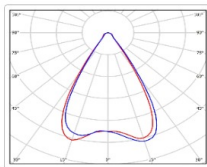

Кривая силы света (КСС): Г (60°) глубокая

Гарантия, мес: 60

ХАРАКТЕРИСТИКИ

Светотехнические характеристики

Мощность, Вт:	848
Световой поток светодиодного модуля, ЛМ	136000
Световой поток, Лм	110860
Световая эффективность, Лм/Вт:	130.7
Количество светодиодов, шт:	400
Кривая силы света (КСС):	Г (60°) глубокая
Цветовая температура, К:	5000
Индекс цветопередачи CRI:	70
Коэффициент пульсаций светового потока, %:	≤4
Ресурс светодиодов, ч:	300000