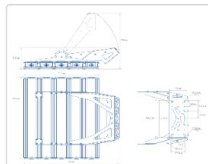

ХАРАКТЕРИСТИКИ

Светотехнические характеристики

Мощность, Вт:	870
Световой поток светодиодного модуля, ЛМ	150630
Световой поток, Лм	130460
Световая эффективность, Лм/Вт:	150
Количество светодиодов, шт:	1600
Кривая силы света (КСС):	D (120°) косинусная
Цветовая температура, К:	5000
Индекс цветопередачи CRI:	72
Коэффициент пульсаций светового потока, %:	≤4
Ресурс светодиодов, ч:	100000

СКАЧАТЬ

IES файл

Декларация о соответствии EAC

Паспорт светильника

Сертификат соответствия

Сертификат

Инструкции

Электрические характеристики

Время включения светильника, с:	1.4
Диммирование:	Да
Напряжение питания, В:	202В - 254В AC
Частота, Гц:	47 Гц - 63 Гц
Коэффициент мощности ИП, cosφ:	≥ 0,95
Грозозащита:	Да
Термозащита:	Срабатывает при нагреве поверхности корпуса +90°С
Защита от 380, В:	Нет
Защита от холостого хода:	есть, восстанавливается автоматически
Стойкость к микросекундным импульсам большой энергии:	6 кВ (L-N), 10 кВ (L-PE, N-PE) Стандарт IEC61000-4-5 & ANSI C62.41
Коэффициент пульсаций светового потока, %:	≤4
Гальваническая изоляция:	Да
Пробивное напряжение, кВ AC:	> 4 кВ AC
Сопротивление изоляции, МОм:	> 200 МОм
Класс защиты от поражения электрическим током:	1