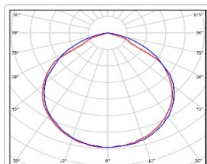

ХАРАКТЕРИСТИКИ

Светотехнические характеристики

Мощность, Вт:	870
Световой поток светодиодного модуля, ЛМ	150630
Световой поток, Лм	130460
Световая эффективность, Лм/Вт:	150
Количество светодиодов, шт:	1600
Кривая силы света (КСС):	D (120°) косинусная
Цветовая температура, К:	5000
Индекс цветопередачи CRI:	72
Коэффициент пульсаций светового потока, %:	≤4
Ресурс светодиодов, ч:	100000

СКАЧАТЬ

IES файл

Декларация о соответствии EAC

Паспорт светильника

Сертификат соответствия

Сертификат

Инструкции

Электрические характеристики

Время включения светильника, с:	1.4
Диммирование:	Да
Напряжение питания, В:	202В - 254В AC
Частота, Гц:	47 Гц - 63 Гц
Коэффициент мощности ИП, cosφ:	≥ 0,95
Грозозащита:	Да
Термозащита:	Срабатывает при нагреве поверхности корпуса +90°С
Защита от 380, В:	Нет
Защита от холостого хода:	есть, восстанавливается автоматически
Стойкость к микросекундным импульсам большой энергии:	6 кВ (L-N), 10 кВ (L-PE, N-PE) Стандарт IEC61000-4-5 & ANSI C62.41
Коэффициент пульсаций светового потока, %:	≤4
Гальваническая изоляция:	Да
Пробивное напряжение, кВ AC:	> 4 кВ AC
Сопротивление изоляции, МОм:	> 200 МОм
Класс защиты от поражения электрическим током:	1