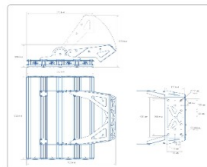

ХАРАКТЕРИСТИКИ

Светотехнические характеристики

Мощность, Вт:	821.6
Световой поток светодиодного модуля, ЛМ	144464
Световой поток, Лм	124024
Световая эффективность, Лм/Вт:	151
Количество светодиодов, шт:	1536
Кривая силы света (КСС):	D (120°) косинусная
Цветовая температура, К:	4000
Индекс цветопередачи CRI:	72
Коэффициент пульсаций светового потока, %:	≤4
Ресурс светодиодов, ч:	100000

Электрические характеристики

Время включения светильника, с:	1.4
Диммирование:	Да
Напряжение питания, В:	202В - 254В AC
Частота, Гц:	47 Гц - 63 Гц
Коэффициент мощности ИП, cosφ:	≥ 0.95
Грозазащита:	Да
Термозащита:	Срабатывает при нагреве поверхности корпуса +90°С
Защита от 380, В:	Нет
Защита от холостого хода:	есть, восстанавливается автоматически
Стойкость к микросекундным импульсам большой энергии:	6 кВ (L-N), 10 кВ (L-PE, N-PE) Стандарт IEC61000-4-5 & ANSI C62.41
Коэффициент пульсаций светового потока, %:	≤4
Гальваническая изоляция:	Да
Пробивное напряжение, кВ AC:	> 4 кВ AC
Сопротивление изоляции, МОм:	> 200 МОм
Класс защиты от поражения электрическим током:	1

СКАЧАТЬ

IES файл

Декларация о соответствии EAC

Паспорт светильника

Сертификат соответствия

Сертификат

Инструкции