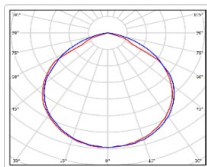

ХАРАКТЕРИСТИКИ

Светотехнические характеристики

Мощность, Вт:	821.6
Световой поток светодиодного модуля, ЛМ	144464
Световой поток, Лм	124024
Световая эффективность, Лм/Вт:	151
Количество светодиодов, шт:	1536
Кривая силы света (КСС):	D (120°) косинусная
Цветовая температура, К:	4000
Индекс цветопередачи CRI:	72
Коэффициент пульсаций светового потока, %:	≤4
Ресурс светодиодов, ч:	100000