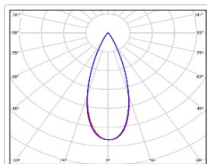

ХАРАКТЕРИСТИКИ

Светотехнические характеристики

Мощность, Вт:	692
Световой поток светодиодного модуля, ЛМ	120504
Световой поток, Лм	105184
Световая эффективность, Лм/Вт:	152
Количество светодиодов, шт:	1280
Кривая силы света (КСС):	К (40°) концентрированная
Цветовая температура, К:	5000
Индекс цветопередачи CRI:	72
Коэффициент пульсаций светового потока, %:	≤4
Ресурс светодиодов, ч:	100000