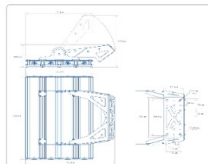

ХАРАКТЕРИСТИКИ

Светотехнические характеристики

Мощность, Вт:	692
Световой поток светодиодного модуля, ЛМ	120504
Световой поток, Лм	105184
Световая эффективность, Лм/Вт:	152
Количество светодиодов, шт:	1280
Кривая силы света (КСС):	К (40°) концентрированная
Цветовая температура, К:	5000
Индекс цветопередачи CRI:	72
Коэффициент пульсаций светового потока, %:	≤4
Ресурс светодиодов, ч:	100000

СКАЧАТЬ

IES файл

Декларация о соответствии EAC

Паспорт светильника

Сертификат соответствия

Сертификат

Инструкции

Электрические характеристики

Время включения светильника, с:	1.4
Диммирование:	Да
Напряжение питания, В:	202В - 254В AC
Частота, Гц:	47 Гц - 63 Гц
Коэффициент мощности ИП, cosφ:	≥ 0,95
Грозазащита:	Да
Термозащита:	Срабатывает при нагреве поверхности корпуса +90°С
Защита от 380, В:	Нет
Защита от холостого хода:	есть, восстанавливается автоматически
Стойкость к микросекундным импульсам большой энергии:	6 кВ (L-N), 10 кВ (L-PE, N-PE) Стандарт IEC61000-4-5 & ANSI C62.41
Коэффициент пульсаций светового потока, %:	≤4
Гальваническая изоляция:	Да
Пробивное напряжение, кВ AC:	> 4 кВ AC
Сопротивление изоляции, МОм:	> 200 МОм
Класс защиты от поражения электрическим током:	1