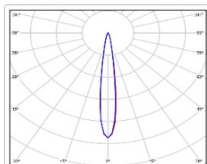

ХАРАКТЕРИСТИКИ

Светотехнические характеристики

Мощность, Вт:	679.2
Световой поток светодиодного модуля, ЛМ	108800
Световой поток, Лм	89312
Световая эффективность, Лм/Вт:	131.5
Количество светодиодов, шт:	320
Кривая силы света (КСС):	К (15°) концентрированная
Цветовая температура, К:	5000
Индекс цветопередачи CRI:	70
Коэффициент пульсаций светового потока, %:	≤4
Ресурс светодиодов, ч:	300000