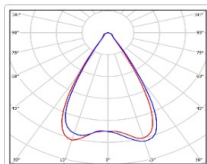

Кривая силы света (КСС): Г (60°) глубокая

Гарантия, мес: 60

ХАРАКТЕРИСТИКИ

Светотехнические характеристики

Мощность, Вт:	678.4
Световой поток светодиодного модуля, ЛМ	108800
Световой поток, Лм	88688
Световая эффективность, Лм/Вт:	130.7
Количество светодиодов, шт:	320
Кривая силы света (КСС):	Г (60°) глубокая
Цветовая температура, К:	5000
Индекс цветопередачи CRI:	70
Коэффициент пульсаций светового потока, %:	≤4
Ресурс светодиодов, ч:	300000