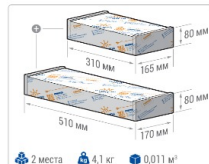

Кривая силы света (КСС): D (120°) косинусная

Гарантия, мес: 60

ХАРАКТЕРИСТИКИ

Светотехнические характеристики

Мощность, Вт:	78.6
Световой поток светодиодного модуля, ЛМ	14368
Световой поток, Лм	11982
Световая эффективность, Лм/Вт:	152.4
Количество светодиодов, шт:	144
Кривая силы света (КСС):	D (120°) косинусная
Цветовая температура, К:	5000
Индекс цветопередачи CRI:	72
Коэффициент пульсаций светового потока, %:	≤5
Ресурс светодиодов, ч:	100000

ОБЛАСТЬ ПРИМЕНЕНИЯ

Эксплуатационные характеристики

Материал корпуса:	Анодированный алюминий
Материал рассеивателя:	Оптический поликарбонат
Способ крепления светильника:	Поворотная скоба (угол наклона -39° +141°)
Степень защиты светильника, IP :	67
Степень защиты оболочки (корпус):	IK10
Степень защиты оболочки (стекло):	IK10
Температура эксплуатации, °C:	от -40° до +40°
Вид климатического исполнения:	УХЛ1
Гарантия, мес:	60

Массагабаритные характеристики

Габариты светильника ДхШхВ, мм:	432x150x76
Габариты светильника с креплением ДхШхВ, мм:	432x192x197
Масса нетто, кг:	3.9
Светильников в коробке, шт:	1
Объем коробки, м3:	0.004
Масса брутто, кг:	4.1