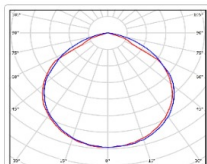

Кривая силы света (КСС): D (120°) косинусная

Гарантия, мес: 60

ХАРАКТЕРИСТИКИ

Светотехнические характеристики

Мощность, Вт:	78.6
Световой поток светодиодного модуля, ЛМ	14368
Световой поток, Лм	11982
Световая эффективность, Лм/Вт:	152.4
Количество светодиодов, шт:	144
Кривая силы света (КСС):	D (120°) косинусная
Цветовая температура, К:	5000
Индекс цветопередачи CRI:	72
Коэффициент пульсаций светового потока, %:	≤5
Ресурс светодиодов, ч:	100000