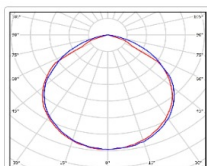

ХАРАКТЕРИСТИКИ

Светотехнические характеристики

Мощность, Вт:	696
Световой поток светодиодного модуля, ЛМ	120504
Световой поток, Лм	104368
Световая эффективность, Лм/Вт:	150
Количество светодиодов, шт:	1280
Кривая силы света (КСС):	D (120°) косинусная
Цветовая температура, К:	5000
Индекс цветопередачи CRI:	72
Коэффициент пульсаций светового потока, %:	≤4
Ресурс светодиодов, ч:	100000