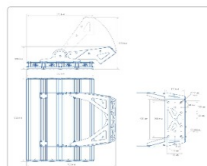

ХАРАКТЕРИСТИКИ

Светотехнические характеристики

Мощность, Вт:	696
Световой поток светодиодного модуля, ЛМ	120504
Световой поток, Лм	104368
Световая эффективность, Лм/Вт:	150
Количество светодиодов, шт:	1280
Кривая силы света (КСС):	D (120°) косинусная
Цветовая температура, К:	5000
Индекс цветопередачи CRI:	72
Коэффициент пульсаций светового потока, %:	≤4
Ресурс светодиодов, ч:	100000

СКАЧАТЬ

IES файл

Декларация о соответствии EAC

Паспорт светильника

Сертификат соответствия

Сертификат

Инструкции

Электрические характеристики

Время включения светильника, с:	1.4
Диммирование:	Да
Напряжение питания, В:	202В - 254В AC
Частота, Гц:	47 Гц - 63 Гц
Коэффициент мощности ИП, cosφ:	≥ 0,95
Грозозащита:	Да
Термозащита:	Срабатывает при нагреве поверхности корпуса +90°С
Защита от 380, В:	Нет
Защита от холостого хода:	есть, восстанавливается автоматически
Стойкость к микросекундным импульсам большой энергии:	6 кВ (L-N), 10 кВ (L-PE, N-PE) Стандарт IEC61000-4-5 & ANSI C62.41
Коэффициент пульсаций светового потока, %:	≤4
Гальваническая изоляция:	Да
Пробивное напряжение, кВ AC:	> 4 кВ AC
Сопротивление изоляции, МОм:	> 200 МОм
Класс защиты от поражения электрическим током:	1