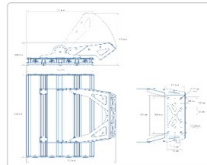

ХАРАКТЕРИСТИКИ

Светотехнические характеристики

Мощность, Вт:	696
Световой поток светодиодного модуля, ЛМ	120504
Световой поток, Лм	104368
Световая эффективность, Лм/Вт:	150
Количество светодиодов, шт:	1280
Кривая силы света (КСС):	D (120°) косинусная
Цветовая температура, К:	4000
Индекс цветопередачи CRI:	72
Коэффициент пульсаций светового потока, %:	≤4
Ресурс светодиодов, ч:	100000

Электрические характеристики

Время включения светильника, с:	1.4
Диммирование:	Да
Напряжение питания, В:	202В - 254В AC
Частота, Гц:	47 Гц - 63 Гц
Коэффициент мощности ИП, cosφ:	≥ 0,95
Грозозащита:	Да
Термозащита:	Срабатывает при нагреве поверхности корпуса +90°С
Защита от 380, В:	Нет
Защита от холостого хода:	есть, восстанавливается автоматически
Стойкость к микросекундным импульсам большой энергии:	6 кВ (L-N), 10 кВ (L-PE, N-PE) Стандарт IEC61000-4-5 & ANSI C62.41
Коэффициент пульсаций светового потока, %:	≤4
Гальваническая изоляция:	Да
Пробивное напряжение, кВ AC:	> 4 кВ AC
Сопротивление изоляции, МОм:	> 200 МОм
Класс защиты от поражения электрическим током:	1

СКАЧАТЬ

IES файл

Декларация о соответствии EAC

Паспорт светильника

Сертификат соответствия

Сертификат

Инструкции