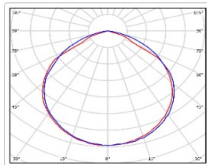

Кривая силы света (КСС): D (120°) косинусная

Гарантия, мес: 60

ХАРАКТЕРИСТИКИ

Светотехнические характеристики

Мощность, Вт:	696
Световой поток светодиодного модуля, ЛМ	120504
Световой поток, Лм	104368
Световая эффективность, Лм/Вт:	150
Количество светодиодов, шт:	1280
Кривая силы света (КСС):	D (120°) косинусная
Цветовая температура, К:	4000
Индекс цветопередачи CRI:	72
Коэффициент пульсаций светового потока, %:	≤4
Ресурс светодиодов, ч:	100000