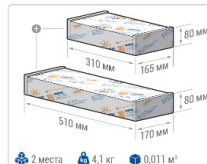

ХАРАКТЕРИСТИКИ

Светотехнические характеристики

Мощность, Вт:	67.2
Световой поток светодиодного модуля, ЛМ	12751
Световой поток, Лм	10785
Световая эффективность, Лм/Вт:	160.5
Количество светодиодов, шт:	192
Кривая силы света (КСС):	D (120°) косинусная
Цветовая температура, К:	4000
Индекс цветопередачи CRI:	72
Коэффициент пульсаций светового потока, %:	≤5
Ресурс светодиодов, ч:	100000

Эксплуатационные характеристики

Материал корпуса:	Анодированный алюминий
Материал рассеивателя:	Оптический поликарбонат
Способ крепления светильника:	Поворотная скоба (угол наклона -39° +141°)
Степень защиты светильника, IP :	67
Степень защиты оболочки (корпус):	IK10
Степень защиты оболочки (стекло):	IK10
Температура эксплуатации, °C:	от -40° до +40°
Вид климатического исполнения:	УХЛ1
Гарантия, мес:	60

Массагабаритные характеристики

Габариты светильника ДхШхВ, мм:	432x150x76
Габариты светильника с креплением ДхШхВ, мм:	432x192x197
Масса нетто, кг:	3.9
Светильников в коробке, шт:	1
Объем коробки, м3:	0.004
Масса брутто, кг:	4.1