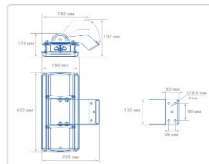

ХАРАКТЕРИСТИКИ

Светотехнические характеристики

Мощность, Вт:	67.2
Световой поток светодиодного модуля, ЛМ	12751
Световой поток, Лм	10785
Световая эффективность, Лм/Вт:	160.5
Количество светодиодов, шт:	192
Кривая силы света (КСС):	D (120°) косинусная
Цветовая температура, К:	4000
Индекс цветопередачи CRI:	72
Коэффициент пульсаций светового потока, %:	≤5
Ресурс светодиодов, ч:	100000

Электрические характеристики

Время включения светильника, с:	0.5
Диммирование:	Нет
Напряжение питания, В:	100-305 VAC / 142-431 VDC
Частота, Гц:	47 Гц - 63 Гц
Коэффициент мощности ИП, cosφ:	≥ 0.95
Грозозащита:	Нет
Термозащита:	Есть
Защита от 380, В:	Нет
Защита от холостого хода:	Есть, восстанавливается автоматически
Стойкость к микросекундным импульсам большой энергии:	6kV/4kV
Коэффициент пульсаций светового потока, %:	≤5
Гальваническая изоляция:	Да
Пробивное напряжение, кВ AC:	I/P-O/P:3.75 KVAC
Сопротивление изоляции, МОм:	I/P-O/P, I/P-FG, O/P-FG:100M Ohms / 500VDC / 25°C / 70% RH
Класс защиты от поражения электрическим током:	1

СКАЧАТЬ

IES файл

Декларация о соответствии EAC

Паспорт светильника

Сертификат соответствия

Сертификат

Инструкции