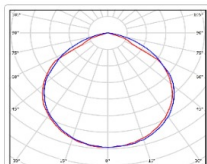

ХАРАКТЕРИСТИКИ

Светотехнические характеристики

Мощность, Вт:	67.2
Световой поток светодиодного модуля, ЛМ	12751
Световой поток, Лм	10785
Световая эффективность, Лм/Вт:	160.5
Количество светодиодов, шт:	192
Кривая силы света (КСС):	D (120°) косинусная
Цветовая температура, К:	4000
Индекс цветопередачи CRI:	72
Коэффициент пульсаций светового потока, %:	≤5
Ресурс светодиодов, ч:	100000