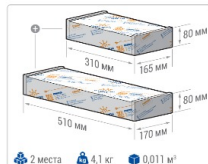

ХАРАКТЕРИСТИКИ

Светотехнические характеристики

Мощность, Вт:	67.2
Световой поток светодиодного модуля, ЛМ	12751
Световой поток, Лм	10785
Световая эффективность, Лм/Вт:	160.5
Количество светодиодов, шт:	192
Кривая силы света (КСС):	D (120°) косинусная
Цветовая температура, К:	4000
Индекс цветопередачи CRI:	72
Коэффициент пульсаций светового потока, %:	≤5
Ресурс светодиодов, ч:	100000

Эксплуатационные характеристики

Материал корпуса:	Анодированный алюминий
Материал рассеивателя:	Оптический поликарбонат
Способ крепления светильника:	Поворотная скоба (угол наклона -39° +141°)
Степень защиты светильника, IP :	67
Степень защиты оболочки (корпус):	IK10
Степень защиты оболочки (стекло):	IK10
Температура эксплуатации, °С:	от -40° до +40°
Вид климатического исполнения:	УХЛ1
Гарантия, мес:	60

Массагабаритные характеристики

Габариты светильника ДхШхВ, мм:	432x150x76
Габариты светильника с креплением ДхШхВ, мм:	432x192x197
Масса нетто, кг:	3.9
Светильников в коробке, шт:	1
Объем коробки, м3:	0.004
Масса брутто, кг:	4.1