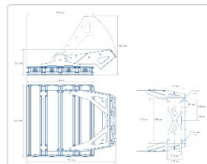

ХАРАКТЕРИСТИКИ

Светотехнические характеристики

Мощность, Вт:	608
Световой поток светодиодного модуля, ЛМ	109172
Световой поток, Лм	94980
Световая эффективность, Лм/Вт:	156.2
Количество светодиодов, шт:	1152
Кривая силы света (КСС):	D (120°) косинусная
Цветовая температура, К:	5000
Индекс цветопередачи CRI:	72
Коэффициент пульсаций светового потока, %:	5
Ресурс светодиодов, ч:	100000

СКАЧАТЬ

IES файл

Декларация о соответствии EAC

Паспорт светильника

Сертификат соответствия

Сертификат

Инструкции

Электрические характеристики

Время включения светильника, с:	1.4
Диммирование:	Нет
Напряжение питания, В:	110В - 277В AC
Частота, Гц:	47 Гц - 63 Гц
Коэффициент мощности ИП, cosφ:	≥ 0,95
Грозазащита:	Да
Термозащита:	Срабатывает при нагреве поверхности корпуса +90°С
Защита от 380, В:	Нет
Защита от холостого хода:	есть, восстанавливается автоматически
Стойкость к микросекундным импульсам большой энергии:	4 кВ (L-N), 4 кВ (L-PE, N-PE) Acc: IEC61000-4-5 & ANSI C62.41, 2 Ohm
Коэффициент пульсаций светового потока, %:	5
Гальваническая изоляция:	Да
Пробивное напряжение, кВ AC:	> 4 кВ AC
Сопротивление изоляции, МОм:	> 200 МОм
Класс защиты от поражения электрическим током:	1