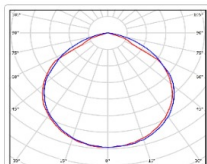

ХАРАКТЕРИСТИКИ

Светотехнические характеристики

Мощность, Вт:	608
Световой поток светодиодного модуля, ЛМ	109172
Световой поток, Лм	94980
Световая эффективность, Лм/Вт:	156.2
Количество светодиодов, шт:	1152
Кривая силы света (КСС):	D (120°) косинусная
Цветовая температура, К:	5000
Индекс цветопередачи CRI:	72
Коэффициент пульсаций светового потока, %:	5
Ресурс светодиодов, ч:	100000

СКАЧАТЬ

IES файл

Декларация о соответствии EAC

Паспорт светильника

Сертификат соответствия

Сертификат

Инструкции

Электрические характеристики

Время включения светильника, с:	1.4
Диммирование:	Нет
Напряжение питания, В:	110В - 277В AC
Частота, Гц:	47 Гц - 63 Гц
Коэффициент мощности ИП, cosφ:	≥ 0,95
Грозазащита:	Да
Термозащита:	Срабатывает при нагреве поверхности корпуса +90°С
Защита от 380, В:	Нет
Защита от холостого хода:	есть, восстанавливается автоматически
Стойкость к микросекундным импульсам большой энергии:	4 кВ (L-N), 4 кВ (L-PE, N-PE) Acc: IEC61000-4-5 & ANSI C62.41, 2 Ohm
Коэффициент пульсаций светового потока, %:	5
Гальваническая изоляция:	Да
Пробивное напряжение, кВ AC:	> 4 кВ AC
Сопротивление изоляции, МОм:	> 200 МОм
Класс защиты от поражения электрическим током:	1