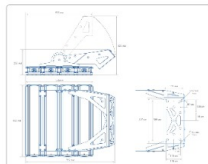

ХАРАКТЕРИСТИКИ

Светотехнические характеристики

Мощность, Вт:	608
Световой поток светодиодного модуля, ЛМ	109172
Световой поток, Лм	94980
Световая эффективность, Лм/Вт:	156.2
Количество светодиодов, шт:	1152
Кривая силы света (КСС):	D (120°) косинусная
Цветовая температура, К:	4000
Индекс цветопередачи CRI:	72
Коэффициент пульсаций светового потока, %:	5
Ресурс светодиодов, ч:	100000

СКАЧАТЬ

IES файл

Декларация о соответствии EAC

Паспорт светильника

Сертификат соответствия

Сертификат

Инструкции

Электрические характеристики

Время включения светильника, с:	1.4
Диммирование:	Нет
Напряжение питания, В:	110В - 277В AC
Частота, Гц:	47 Гц - 63 Гц
Коэффициент мощности ИП, cosφ:	≥ 0.95
Грозазащита:	Да
Термозащита:	Срабатывает при нагреве поверхности корпуса +90°С
Защита от 380, В:	Нет
Защита от холостого хода:	есть, восстанавливается автоматически
Стойкость к микросекундным импульсам большой энергии:	4 кВ (L-N), 4 кВ (L-PE, N-PE) Acc: IEC61000-4-5 & ANSI C62.41, 2 Ohm
Коэффициент пульсаций светового потока, %:	5
Гальваническая изоляция:	Да
Пробивное напряжение, кВ AC:	> 4 кВ AC
Сопротивление изоляции, МОм:	> 200 МОм
Класс защиты от поражения электрическим током:	1