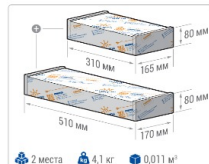

ХАРАКТЕРИСТИКИ

Светотехнические характеристики

Мощность, Вт:	59.3
Световой поток светодиодного модуля, ЛМ	10893
Световой поток, Лм	9015
Световая эффективность, Лм/Вт:	152
Количество светодиодов, шт:	112
Кривая силы света (КСС):	D (120°) косинусная
Цветовая температура, К:	4000
Индекс цветопередачи CRI:	72
Коэффициент пульсаций светового потока, %:	≤5
Ресурс светодиодов, ч:	100000

Эксплуатационные характеристики

Материал корпуса:	Анодированный алюминий
Материал рассеивателя:	Оптический поликарбонат
Способ крепления светильника:	Поворотная скоба (угол наклона -39° +141°)
Степень защиты светильника, IP :	67
Степень защиты оболочки (корпус):	IK10
Степень защиты оболочки (стекло):	IK10
Температура эксплуатации, °C:	от -40° до +40°
Вид климатического исполнения:	УХЛ1
Гарантия, мес:	60

Массагабаритные характеристики

Габариты светильника ДхШхВ, мм:	432x150x76
Габариты светильника с креплением ДхШхВ, мм:	432x192x197
Масса нетто, кг:	3.9
Светильников в коробке, шт:	1
Объем коробки, м3:	0.004
Масса брутто, кг:	4.1