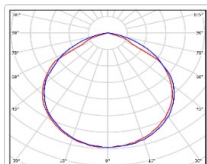

ХАРАКТЕРИСТИКИ

Светотехнические характеристики

Мощность, Вт:	59.3
Световой поток светодиодного модуля, ЛМ	10893
Световой поток, Лм	9015
Световая эффективность, Лм/Вт:	152
Количество светодиодов, шт:	112
Кривая силы света (КСС):	D (120°) косинусная
Цветовая температура, К:	4000
Индекс цветопередачи CRI:	72
Коэффициент пульсаций светового потока, %:	≤5
Ресурс светодиодов, ч:	100000