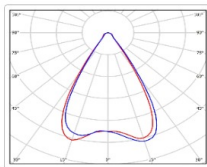

Кривая силы света (КСС): Г (60°) глубокая

Гарантия, мес: 60

ХАРАКТЕРИСТИКИ

Светотехнические характеристики

Мощность, Вт:	508.8
Световой поток светодиодного модуля, ЛМ	81600
Световой поток, Лм	66516
Световая эффективность, Лм/Вт:	130.7
Количество светодиодов, шт:	240
Кривая силы света (КСС):	Г (60°) глубокая
Цветовая температура, К:	5000
Индекс цветопередачи CRI:	70
Коэффициент пульсаций светового потока, %:	5
Ресурс светодиодов, ч:	300000