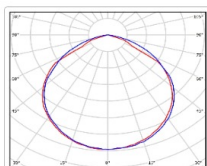

#### Светотехнические характеристики

Мощность, Вт:	52
Световой поток светодиодного модуля, ЛМ	9317
Световой поток, Лм	7743
Световая эффективность, Лм/Вт:	148.9
Количество светодиодов, шт:	96
Кривая силы света (КСС):	D (120°) косинусная
Цветовая температура, К:	5000
Индекс цветопередачи CRI:	72
Коэффициент пульсаций светового потока, %:	≤5
Ресурс светодиодов, ч:	100000