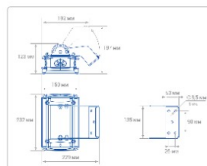

ХАРАКТЕРИСТИКИ

Светотехнические характеристики

Мощность, Вт:	52
Световой поток светодиодного модуля, ЛМ	9317
Световой поток, Лм	7743
Световая эффективность, Лм/Вт:	148.9
Количество светодиодов, шт:	96
Кривая силы света (КСС):	D (120°) косинусная
Цветовая температура, К:	5000
Индекс цветопередачи CRI:	72
Коэффициент пульсаций светового потока, %:	≤5
Ресурс светодиодов, ч:	100000

Электрические характеристики

Время включения светильника, с:	0.5
Диммирование:	Нет
Напряжение питания, В:	100-305 VAC / 142-431 VDC
Частота, Гц:	47 Гц - 63 Гц
Коэффициент мощности ИП, cosφ:	≥ 0.95
Грозозащита:	Нет
Термозащита:	Есть
Защита от 380, В:	Нет
Защита от холостого хода:	Есть, восстанавливается автоматически
Стойкость к микросекундным импульсам большой энергии:	6kV/4kV
Коэффициент пульсаций светового потока, %:	≤5
Гальваническая изоляция:	Да
Пробивное напряжение, кВ AC:	I/P-O/P:3.75 KVAC
Сопротивление изоляции, МОм:	I/P-O/P, I/P-FG, O/P-FG:100M Ohms / 500VDC / 25°C / 70% RH
Класс защиты от поражения электрическим током:	1

СКАЧАТЬ

IES файл

Декларация о соответствии EAC

Паспорт светильника

Сертификат соответствия

Сертификат

Инструкции