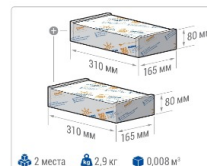

#### Светотехнические характеристики

Мощность, Вт:	52
Световой поток светодиодного модуля, ЛМ	9317
Световой поток, Лм	7743
Световая эффективность, Лм/Вт:	148.9
Количество светодиодов, шт:	96
Кривая силы света (КСС):	D (120°) косинусная
Цветовая температура, К:	5000
Индекс цветопередачи CRI:	72
Коэффициент пульсаций светового потока, %:	≤5
Ресурс светодиодов, ч:	100000

#### Эксплуатационные характеристики

Материал корпуса:	Анодированный алюминий
Материал рассеивателя:	Оптический поликарбонат
Способ крепления светильника:	Поворотная скоба (угол наклона -39° +141°)
Степень защиты светильника, IP :	67
Степень защиты оболочки (корпус):	IK09
Степень защиты оболочки (стекло):	IK10
Температура эксплуатации, °C:	от -40° до +40°
Вид климатического исполнения:	УХЛ1
Гарантия, мес:	60

#### Массогабаритные характеристики

Габариты светильника ДхШхВ, мм:	232x150x76
Габариты светильника с креплением ДхШхВ, мм:	232x192x197
Масса нетто, кг:	2.7
Светильников в коробке, шт:	1
Объем коробки, м3:	0.004
Масса брутто, кг:	2.9