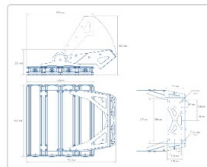

ХАРАКТЕРИСТИКИ

Светотехнические характеристики

Мощность, Вт:	536.8
Световой поток светодиодного модуля, ЛМ	91272
Световой поток, Лм	79408
Световая эффективность, Лм/Вт:	147.9
Количество светодиодов, шт:	960
Кривая силы света (КСС):	D (120°) косинусная
Цветовая температура, К:	5000
Индекс цветопередачи CRI:	72
Коэффициент пульсаций светового потока, %:	5
Ресурс светодиодов, ч:	100000

Электрические характеристики

Время включения светильника, с:	1.4
Диммирование:	Нет
Напряжение питания, В:	110В - 277В AC
Частота, Гц:	47 Гц - 63 Гц
Коэффициент мощности ИП, cosφ:	≥ 0.95
Грозозащита:	Да
Термозащита:	Срабатывает при нагреве поверхности корпуса +90°C
Защита от 380, В:	Нет
Защита от холостого хода:	есть, восстанавливается автоматически
Стойкость к микросекундным импульсам большой энергии:	4 кВ (L-N), 4 кВ (L-PE, N-PE) Acc: IEC61000-4-5 & ANSI C62.41, 2 Ohm
Коэффициент пульсаций светового потока, %:	5
Гальваническая изоляция:	Да
Пробивное напряжение, кВ AC:	> 4 кВ AC
Сопротивление изоляции, МОм:	> 200 МОм
Класс защиты от поражения электрическим током:	1

СКАЧАТЬ

IES файл

Декларация о соответствии EAC

Паспорт светильника

Сертификат соответствия

Сертификат

Инструкции