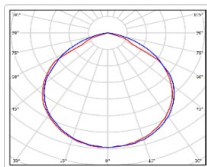

ХАРАКТЕРИСТИКИ

Светотехнические характеристики

Мощность, Вт:	536.8
Световой поток светодиодного модуля, ЛМ	91272
Световой поток, Лм	79408
Световая эффективность, Лм/Вт:	147.9
Количество светодиодов, шт:	960
Кривая силы света (КСС):	D (120°) косинусная
Цветовая температура, К:	5000
Индекс цветопередачи CRI:	72
Коэффициент пульсаций светового потока, %:	5
Ресурс светодиодов, ч:	100000