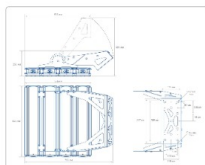

ХАРАКТЕРИСТИКИ

Светотехнические характеристики

Мощность, Вт:	536.8
Световой поток светодиодного модуля, ЛМ	91272
Световой поток, Лм	79408
Световая эффективность, Лм/Вт:	147.9
Количество светодиодов, шт:	960
Кривая силы света (КСС):	D (120°) косинусная
Цветовая температура, К:	4000
Индекс цветопередачи CRI:	72
Коэффициент пульсаций светового потока, %:	5
Ресурс светодиодов, ч:	100000

СКАЧАТЬ

IES файл

Декларация о соответствии ЕАС

Паспорт светильника

Сертификат соответствия

Сертификат

Инструкции

Электрические характеристики

Время включения светильника, с:	1.4
Диммирование:	Да
Напряжение питания, В:	110В - 277В AC
Частота, Гц:	47 Гц - 63 Гц
Коэффициент мощности ИП, cosφ:	≥ 0,95
Грозозащита:	Да
Термозащита:	Срабатывает при нагреве поверхности корпуса +85°С происходит плавное снижение выходного тока блока питания.
Защита от 380, В:	Нет
Защита от холостого хода:	есть, восстанавливается автоматически
Стойкость к микросекундным импульсам большой энергии:	4 кВ (L-N), 4 кВ (L-PE, N-PE) Асс. IEC61000-4-5 & ANSI C62.41, 2 Ohm
Коэффициент пульсаций светового потока, %:	5
Гальваническая изоляция:	Да
Пробивное напряжение, кВ AC:	> 4 кВ AC
Сопротивление изоляции, МОм:	> 200 МОм
Класс защиты от поражения электрическим током:	1