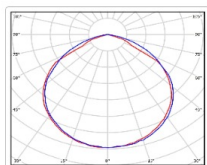

ХАРАКТЕРИСТИКИ

Светотехнические характеристики

Мощность, Вт:	536.8
Световой поток светодиодного модуля, ЛМ	91272
Световой поток, Лм	79408
Световая эффективность, Лм/Вт:	147.9
Количество светодиодов, шт:	960
Кривая силы света (КСС):	D (120°) косинусная
Цветовая температура, К:	4000
Индекс цветопередачи CRI:	72
Коэффициент пульсаций светового потока, %:	5
Ресурс светодиодов, ч:	100000