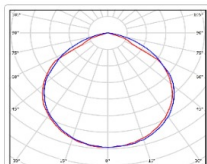

Прожекторный светильник TL-PROM SM 510 5K FL D

Артикул: УТ000010163
Мощность, Вт: 513.5
Световой поток, Лм 77515
Световая эффективность, Лм/Вт: 151
Индекс цветопередачи CRI: 72
Цветовая температура, К: 5000
Кривая силы света (КСС): D (120°) косинусная
Гарантия, мес: 60

ХАРАКТЕРИСТИКИ

Светотехнические характеристики

Мощность, Вт:	513.5
Световой поток светодиодного модуля, ЛМ	90290
Световой поток, Лм	77515
Световая эффективность, Лм/Вт:	151
Количество светодиодов, шт:	960
Кривая силы света (КСС):	D (120°) косинусная
Цветовая температура, К:	5000
Индекс цветопередачи CRI:	72
Коэффициент пульсаций светового потока, %:	≤4
Ресурс светодиодов, ч:	100000