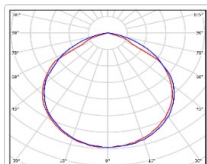

Прожекторный светильник TL-PROM SM 510 5K DIM FL D

Артикул: УТ000010162
 Мощность, Вт: 513.5
 Световой поток, Лм 77515
 Световая эффективность, Лм/Вт: 151
 Индекс цветопередачи CRI: 72
 Цветовая температура, К: 5000
 Кривая силы света (КСС): D (120°) косинусная
 Гарантия, мес: 60

ХАРАКТЕРИСТИКИ

Светотехнические характеристики

Мощность, Вт:	513.5
Световой поток светодиодного модуля, ЛМ	90290
Световой поток, Лм	77515
Световая эффективность, Лм/Вт:	151
Количество светодиодов, шт:	960
Кривая силы света (КСС):	D (120°) косинусная
Цветовая температура, К:	5000
Индекс цветопередачи CRI:	72
Коэффициент пульсаций светового потока, %:	≤4
Ресурс светодиодов, ч:	100000