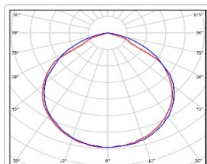

Прожекторный светильник TL-PROM SM 510 4K DIM FL D

Артикул: УТ000010160
Мощность, Вт: 513.5
Световой поток, Лм 77515
Световая эффективность, Лм/Вт: 151
Индекс цветопередачи CRI: 72
Цветовая температура, К: 4000
Кривая силы света (КСС): D (120°) косинусная
Гарантия, мес: 60

ХАРАКТЕРИСТИКИ

Светотехнические характеристики

Мощность, Вт:	513.5
Световой поток светодиодного модуля, ЛМ	90290
Световой поток, Лм	77515
Световая эффективность, Лм/Вт:	151
Количество светодиодов, шт:	960
Кривая силы света (КСС):	D (120°) косинусная
Цветовая температура, К:	4000
Индекс цветопередачи CRI:	72
Коэффициент пульсаций светового потока, %:	≤4
Ресурс светодиодов, ч:	100000