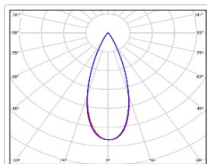

ХАРАКТЕРИСТИКИ

Светотехнические характеристики

Мощность, Вт:	432.5
Световой поток светодиодного модуля, ЛМ	75315
Световой поток, Лм	65740
Световая эффективность, Лм/Вт:	152
Количество светодиодов, шт:	800
Кривая силы света (КСС):	К (40°) концентрированная
Цветовая температура, К:	5000
Индекс цветопередачи CRI:	72
Коэффициент пульсаций светового потока, %:	≤4
Ресурс светодиодов, ч:	100000