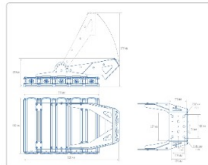

ХАРАКТЕРИСТИКИ

Светотехнические характеристики

Мощность, Вт:	424.5
Световой поток светодиодного модуля, ЛМ	68000
Световой поток, Лм	55820
Световая эффективность, Лм/Вт:	131.5
Количество светодиодов, шт:	200
Кривая силы света (КСС):	К (15°) концентрированная
Цветовая температура, К:	5000
Индекс цветопередачи CRI:	70
Коэффициент пульсаций светового потока, %:	≤4
Ресурс светодиодов, ч:	300000

Электрические характеристики

Время включения светильника, с:	1.4
Диммирование:	Да
Напряжение питания, В:	202В - 254В AC
Частота, Гц:	47 Гц - 63 Гц
Коэффициент мощности ИП, cosφ:	≥ 0.95
Грозазащита:	Да
Термозащита:	Срабатывает при нагреве поверхности корпуса +90°С
Защита от 380, В:	Нет
Защита от холостого хода:	есть, восстанавливается автоматически
Стойкость к микросекундным импульсам большой энергии:	6 кВ (L-N), 10 кВ (L-PE, N-PE) Стандарт IEC61000-4-5 & ANSI C62.41
Коэффициент пульсаций светового потока, %:	≤4
Гальваническая изоляция:	Да
Пробивное напряжение, кВ AC:	> 4 кВ AC
Сопротивление изоляции, МОм:	> 200 МОм
Класс защиты от поражения электрическим током:	1

СКАЧАТЬ

IES файл

Декларация о соответствии EAC

Паспорт светильника

Сертификат соответствия

Сертификат

Инструкции