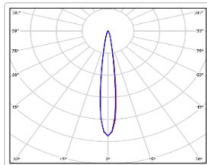

ХАРАКТЕРИСТИКИ

Светотехнические характеристики

Мощность, Вт:	424.5
Световой поток светодиодного модуля, ЛМ	68000
Световой поток, Лм	55820
Световая эффективность, Лм/Вт:	131.5
Количество светодиодов, шт:	200
Кривая силы света (КСС):	К (15°) концентрированная
Цветовая температура, К:	5000
Индекс цветопередачи CRI:	70
Коэффициент пульсаций светового потока, %:	≤4
Ресурс светодиодов, ч:	300000