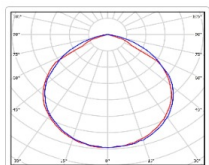

Прожекторный светильник TL-PROM SM 455 5K DIM FL D

Артикул: **УТ000010150**
 Мощность, Вт: 456
 Световой поток, Лм 71235
 Световая эффективность, Лм/Вт: 156.2
 Индекс цветопередачи CRI: 72
 Цветовая температура, К: 5000
 Кривая силы света (КСС): D (120°) косинусная
 Гарантия, мес: 60

ХАРАКТЕРИСТИКИ

Светотехнические характеристики

Мощность, Вт:	456
Световой поток светодиодного модуля, ЛМ	81879
Световой поток, Лм	71235
Световая эффективность, Лм/Вт:	156.2
Количество светодиодов, шт:	864
Кривая силы света (КСС):	D (120°) косинусная
Цветовая температура, К:	5000
Индекс цветопередачи CRI:	72
Коэффициент пульсаций светового потока, %:	5
Ресурс светодиодов, ч:	100000