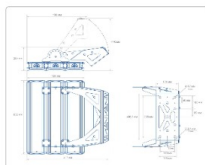

ХАРАКТЕРИСТИКИ

Светотехнические характеристики

Мощность, Вт:	456
Световой поток светодиодного модуля, ЛМ	81879
Световой поток, Лм	71235
Световая эффективность, Лм/Вт:	156.2
Количество светодиодов, шт:	864
Кривая силы света (КСС):	D (120°) косинусная
Цветовая температура, К:	5000
Индекс цветопередачи CRI:	72
Коэффициент пульсаций светового потока, %:	5
Ресурс светодиодов, ч:	100000

Электрические характеристики

Время включения светильника, с:	1.4
Диммирование:	Да
Напряжение питания, В:	110В - 277В AC
Частота, Гц:	47 Гц - 63 Гц
Коэффициент мощности ИП, cosφ:	≥ 0,95
Грозозащита:	Да
Термозащита:	Срабатывает при нагреве поверхности корпуса +85°С происходит плавное снижение выходного тока блока питания.
Защита от 380, В:	Нет
Защита от холостого хода:	есть, восстанавливается автоматически
Стойкость к микросекундным импульсам большой энергии:	4 кВ (L-N), 4 кВ (L-PE, N-PE) Асс. IEC61000-4-5 & ANSI C62.41, 2 Ohm
Коэффициент пульсаций светового потока, %:	5
Гальваническая изоляция:	Да
Пробивное напряжение, кВ AC:	> 4 кВ AC
Сопротивление изоляции, МОм:	> 200 МОм
Класс защиты от поражения электрическим током:	1

СКАЧАТЬ

IES файл

Декларация о соответствии ЕАС

Паспорт светильника

Сертификат соответствия

Сертификат

Инструкции