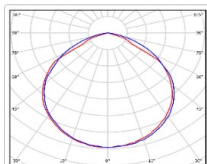

Кривая силы света (КСС): D (120°) косинусная

Гарантия, мес: 60

ХАРАКТЕРИСТИКИ

Светотехнические характеристики

Мощность, Вт:	456
Световой поток светодиодного модуля, ЛМ	81879
Световой поток, Лм	71235
Световая эффективность, Лм/Вт:	156.2
Количество светодиодов, шт:	864
Кривая силы света (КСС):	D (120°) косинусная
Цветовая температура, К:	4000
Индекс цветопередачи CRI:	72
Коэффициент пульсаций светового потока, %:	5
Ресурс светодиодов, ч:	100000