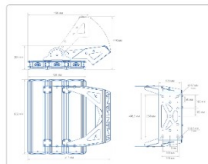

ХАРАКТЕРИСТИКИ

Светотехнические характеристики

Мощность, Вт:	456
Световой поток светодиодного модуля, ЛМ	81879
Световой поток, Лм	71235
Световая эффективность, Лм/Вт:	156.2
Количество светодиодов, шт:	864
Кривая силы света (КСС):	D (120°) косинусная
Цветовая температура, К:	4000
Индекс цветопередачи CRI:	72
Коэффициент пульсаций светового потока, %:	5
Ресурс светодиодов, ч:	100000

Электрические характеристики

Время включения светильника, с:	1.4
Диммирование:	Нет
Напряжение питания, В:	110В - 277В AC
Частота, Гц:	47 Гц - 63 Гц
Коэффициент мощности ИП, cosφ:	≥ 0.95
Грозазащита:	Да
Термозащита:	Срабатывает при нагреве поверхности корпуса +90°C
Защита от 380, В:	Нет
Защита от холостого хода:	есть, восстанавливается автоматически
Стойкость к микросекундным импульсам большой энергии:	4 кВ (L-N), 4 кВ (L-PE, N-PE) Acc.IEC61000-4-5 & ANSI C62.41, 2 Ohm
Коэффициент пульсаций светового потока, %:	5
Гальваническая изоляция:	Да
Пробивное напряжение, кВ AC:	> 4 кВ AC
Сопротивление изоляции, МОм:	> 200 МОм
Класс защиты от поражения электрическим током:	1

СКАЧАТЬ

IES файл

Декларация о соответствии EAC

Паспорт светильника

Сертификат соответствия

Сертификат

Инструкции