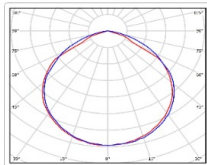

ХАРАКТЕРИСТИКИ

Светотехнические характеристики

Мощность, Вт:	435
Световой поток светодиодного модуля, ЛМ	75315
Световой поток, Лм	65230
Световая эффективность, Лм/Вт:	150
Количество светодиодов, шт:	800
Кривая силы света (КСС):	D (120°) косинусная
Цветовая температура, К:	4000
Индекс цветопередачи CRI:	72
Коэффициент пульсаций светового потока, %:	≤4
Ресурс светодиодов, ч:	100000

Электрические характеристики

Время включения светильника, с:	1.4
Диммирование:	Да
Напряжение питания, В:	202В - 254В AC
Частота, Гц:	47 Гц - 63 Гц
Коэффициент мощности ИП, cosφ:	≥ 0,95
Грозозащита:	Да
Термозащита:	Срабатывает при нагреве поверхности корпуса +90°С
Защита от 380, В:	Нет
Защита от холостого хода:	есть, восстанавливается автоматически
Стойкость к микросекундным импульсам большой энергии:	6 кВ (L-N), 10 кВ (L-PE, N-PE) Стандарт IEC61000-4-5 & ANSI C62.41
Коэффициент пульсаций светового потока, %:	≤4
Гальваническая изоляция:	Да
Пробивное напряжение, кВ AC:	> 4 кВ AC
Сопротивление изоляции, МОм:	> 200 МОм
Класс защиты от поражения электрическим током:	1

СКАЧАТЬ

IES файл

Декларация о соответствии EAC

Паспорт светильника

Сертификат соответствия

Сертификат

Инструкции