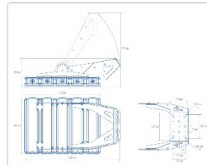

ХАРАКТЕРИСТИКИ

Светотехнические характеристики

Мощность, Вт:	435
Световой поток светодиодного модуля, ЛМ	75315
Световой поток, Лм	65230
Световая эффективность, Лм/Вт:	150
Количество светодиодов, шт:	800
Кривая силы света (КСС):	D (120°) косинусная
Цветовая температура, К:	4000
Индекс цветопередачи CRI:	72
Коэффициент пульсаций светового потока, %:	≤4
Ресурс светодиодов, ч:	100000

Электрические характеристики

Время включения светильника, с:	1.4
Диммирование:	Да
Напряжение питания, В:	202В - 254В AC
Частота, Гц:	47 Гц - 63 Гц
Коэффициент мощности ИП, cosφ:	≥ 0,95
Грозозащита:	Да
Термозащита:	Срабатывает при нагреве поверхности корпуса +90°С
Защита от 380, В:	Нет
Защита от холостого хода:	есть, восстанавливается автоматически
Стойкость к микросекундным импульсам большой энергии:	6 кВ (L-N), 10 кВ (L-PE, N-PE) Стандарт IEC61000-4-5 & ANSI C62.41
Коэффициент пульсаций светового потока, %:	≤4
Гальваническая изоляция:	Да
Пробивное напряжение, кВ AC:	> 4 кВ AC
Сопротивление изоляции, МОм:	> 200 МОм
Класс защиты от поражения электрическим током:	1

СКАЧАТЬ

IES файл

Декларация о соответствии EAC

Паспорт светильника

Сертификат соответствия

Сертификат

Инструкции