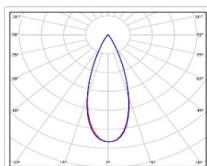

ХАРАКТЕРИСТИКИ

Светотехнические характеристики

Мощность, Вт:	346
Световой поток светодиодного модуля, ЛМ	60252
Световой поток, Лм	52592
Световая эффективность, Лм/Вт:	152
Количество светодиодов, шт:	640
Кривая силы света (КСС):	К (40°) концентрированная
Цветовая температура, К:	5000
Индекс цветопередачи CRI:	72
Коэффициент пульсаций светового потока, %:	≤4
Ресурс светодиодов, ч:	100000