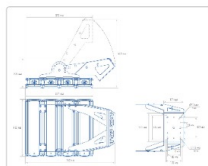

ХАРАКТЕРИСТИКИ

Светотехнические характеристики

Мощность, Вт:	346
Световой поток светодиодного модуля, ЛМ	60252
Световой поток, Лм	52592
Световая эффективность, Лм/Вт:	152
Количество светодиодов, шт:	640
Кривая силы света (КСС):	К (40°) концентрированная
Цветовая температура, К:	5000
Индекс цветопередачи CRI:	72
Коэффициент пульсаций светового потока, %:	≤4
Ресурс светодиодов, ч:	100000

Электрические характеристики

Время включения светильника, с:	1.4
Диммирование:	Да
Напряжение питания, В:	202В - 254В AC
Частота, Гц:	47 Гц - 63 Гц
Коэффициент мощности ИП, cosφ:	≥ 0,95
Грозазащита:	Да
Термозащита:	Срабатывает при нагреве поверхности корпуса +90°C
Защита от 380, В:	Нет
Защита от холостого хода:	есть, восстанавливается автоматически
Стойкость к микросекундным импульсам большой энергии:	6 кВ (L-N), 10 кВ (L-PE, N-PE) Стандарт IEC61000-4-5 & ANSI C62.41
Коэффициент пульсаций светового потока, %:	≤4
Гальваническая изоляция:	Да
Пробивное напряжение, кВ AC:	> 4 кВ AC
Сопротивление изоляции, МОм:	> 200 МОм
Класс защиты от поражения электрическим током:	1

СКАЧАТЬ

IES файл

Декларация о соответствии EAC

Паспорт светильника

Сертификат соответствия

Сертификат

Инструкции