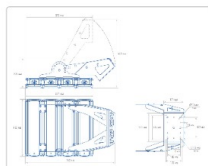

ХАРАКТЕРИСТИКИ

Светотехнические характеристики

Мощность, Вт:	346
Световой поток светодиодного модуля, ЛМ	60252
Световой поток, Лм	52184
Световая эффективность, Лм/Вт:	150.8
Количество светодиодов, шт:	640
Кривая силы света (КСС):	D (120°) косинусная
Цветовая температура, К:	5000
Индекс цветопередачи CRI:	72
Коэффициент пульсаций светового потока, %:	≤4
Ресурс светодиодов, ч:	100000

Электрические характеристики

Время включения светильника, с:	1.4
Диммирование:	Да
Напряжение питания, В:	202В - 254В AC
Частота, Гц:	47 Гц - 63 Гц
Коэффициент мощности ИП, cosφ:	≥ 0.95
Грозозащита:	Да
Термозащита:	Срабатывает при нагреве поверхности корпуса +90°C
Защита от 380, В:	Нет
Защита от холостого хода:	есть, восстанавливается автоматически
Стойкость к микросекундным импульсам большой энергии:	6 кВ (L-N), 10 кВ (L-PE, N-PE) Стандарт IEC61000-4-5 & ANSI C62.41
Коэффициент пульсаций светового потока, %:	≤4
Гальваническая изоляция:	Да
Пробивное напряжение, кВ AC:	> 4 кВ AC
Сопротивление изоляции, МОм:	> 200 МОм
Класс защиты от поражения электрическим током:	1

СКАЧАТЬ

IES файл

Декларация о соответствии EAC

Паспорт светильника

Сертификат соответствия

Сертификат

Инструкции