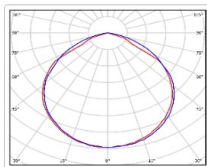

Кривая силы света (КСС): D (120°) косинусная

Гарантия, мес: 60

ХАРАКТЕРИСТИКИ

Светотехнические характеристики

Мощность, Вт:	346
Световой поток светодиодного модуля, ЛМ	60252
Световой поток, Лм	52184
Световая эффективность, Лм/Вт:	150.8
Количество светодиодов, шт:	640
Кривая силы света (КСС):	D (120°) косинусная
Цветовая температура, К:	5000
Индекс цветопередачи CRI:	72
Коэффициент пульсаций светового потока, %:	≤4
Ресурс светодиодов, ч:	100000