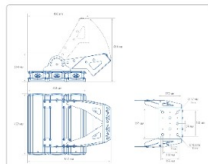

ХАРАКТЕРИСТИКИ

Светотехнические характеристики

Мощность, Вт:	308.1
Световой поток светодиодного модуля, ЛМ	54174
Световой поток, Лм	46509
Световая эффективность, Лм/Вт:	151
Количество светодиодов, шт:	576
Кривая силы света (КСС):	D (120°) косинусная
Цветовая температура, К:	5000
Индекс цветопередачи CRI:	72
Коэффициент пульсаций светового потока, %:	≤4
Ресурс светодиодов, ч:	100000

Электрические характеристики

Время включения светильника, с:	1.4
Диммирование:	Да
Напряжение питания, В:	202В - 254В AC
Частота, Гц:	47 Гц - 63 Гц
Коэффициент мощности ИП, cosφ:	≥ 0,95
Грозозащита:	Да
Термозащита:	Срабатывает при нагреве поверхности корпуса +90°С
Защита от 380, В:	Нет
Защита от холостого хода:	есть, восстанавливается автоматически
Стойкость к микросекундным импульсам большой энергии:	6 кВ (L-N), 10 кВ (L-PE, N-PE) Стандарт IEC61000-4-5 & ANSI C62.41
Коэффициент пульсаций светового потока, %:	≤4
Гальваническая изоляция:	Да
Пробивное напряжение, кВ AC:	> 4 кВ AC
Сопротивление изоляции, МОм:	> 200 МОм
Класс защиты от поражения электрическим током:	1

СКАЧАТЬ

IES файл

Декларация о соответствии EAC

Паспорт светильника

Сертификат соответствия

Сертификат

Инструкции