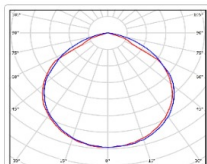

ХАРАКТЕРИСТИКИ

Светотехнические характеристики

Мощность, Вт:	308.1
Световой поток светодиодного модуля, ЛМ	54174
Световой поток, Лм	46509
Световая эффективность, Лм/Вт:	151
Количество светодиодов, шт:	576
Кривая силы света (КСС):	D (120°) косинусная
Цветовая температура, К:	5000
Индекс цветопередачи CRI:	72
Коэффициент пульсаций светового потока, %:	≤4
Ресурс светодиодов, ч:	100000

Электрические характеристики

Время включения светильника, с:	1.4
Диммирование:	Да
Напряжение питания, В:	202В - 254В AC
Частота, Гц:	47 Гц - 63 Гц
Коэффициент мощности ИП, cosφ:	≥ 0.95
Грозазащита:	Да
Термозащита:	Срабатывает при нагреве поверхности корпуса +90°С
Защита от 380, В:	Нет
Защита от холостого хода:	есть, восстанавливается автоматически
Стойкость к микросекундным импульсам большой энергии:	6 кВ (L-N), 10 кВ (L-PE, N-PE) Стандарт IEC61000-4-5 & ANSI C62.41
Коэффициент пульсаций светового потока, %:	≤4
Гальваническая изоляция:	Да
Пробивное напряжение, кВ AC:	> 4 кВ AC
Сопротивление изоляции, МОм:	> 200 МОм
Класс защиты от поражения электрическим током:	1

СКАЧАТЬ

IES файл

Декларация о соответствии EAC

Паспорт светильника

Сертификат соответствия

Сертификат

Инструкции