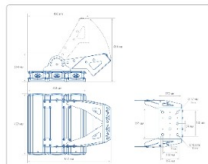

ХАРАКТЕРИСТИКИ

Светотехнические характеристики

Мощность, Вт:	308.1
Световой поток светодиодного модуля, ЛМ	54174
Световой поток, Лм	46509
Световая эффективность, Лм/Вт:	151
Количество светодиодов, шт:	576
Кривая силы света (КСС):	D (120°) косинусная
Цветовая температура, К:	5000
Индекс цветопередачи CRI:	72
Коэффициент пульсаций светового потока, %:	≤4
Ресурс светодиодов, ч:	100000

Электрические характеристики

Время включения светильника, с:	1.4
Диммирование:	Да
Напряжение питания, В:	202В - 254В AC
Частота, Гц:	47 Гц - 63 Гц
Коэффициент мощности ИП, cosφ:	≥ 0.95
Грозазащита:	Да
Термозащита:	Срабатывает при нагреве поверхности корпуса +90°С
Защита от 380, В:	Нет
Защита от холостого хода:	есть, восстанавливается автоматически
Стойкость к микросекундным импульсам большой энергии:	6 кВ (L-N), 10 кВ (L-PE, N-PE) Стандарт IEC61000-4-5 & ANSI C62.41
Коэффициент пульсаций светового потока, %:	≤4
Гальваническая изоляция:	Да
Пробивное напряжение, кВ AC:	> 4 кВ AC
Сопротивление изоляции, МОм:	> 200 МОм
Класс защиты от поражения электрическим током:	1

СКАЧАТЬ

IES файл

Декларация о соответствии EAC

Паспорт светильника

Сертификат соответствия

Сертификат

Инструкции