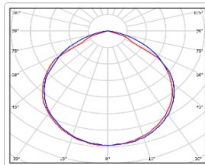

ХАРАКТЕРИСТИКИ

Светотехнические характеристики

Мощность, Вт:	308.1
Световой поток светодиодного модуля, ЛМ	54174
Световой поток, Лм	46509
Световая эффективность, Лм/Вт:	151
Количество светодиодов, шт:	576
Кривая силы света (КСС):	D (120°) косинусная
Цветовая температура, К:	4000
Индекс цветопередачи CRI:	72
Коэффициент пульсаций светового потока, %:	≤4
Ресурс светодиодов, ч:	100000

Электрические характеристики

Время включения светильника, с:	1.4
Диммирование:	Да
Напряжение питания, В:	202В - 254В AC
Частота, Гц:	47 Гц - 63 Гц
Коэффициент мощности ИП, cosφ:	≥ 0.95
Грозазащита:	Да
Термозащита:	Срабатывает при нагреве поверхности корпуса +90°С
Защита от 380, В:	Нет
Защита от холостого хода:	есть, восстанавливается автоматически
Стойкость к микросекундным импульсам большой энергии:	6 кВ (L-N), 10 кВ (L-PE, N-PE) Стандарт IEC61000-4-5 & ANSI C62.41
Коэффициент пульсаций светового потока, %:	≤4
Гальваническая изоляция:	Да
Пробивное напряжение, кВ AC:	> 4 кВ AC
Сопротивление изоляции, МОм:	> 200 МОм
Класс защиты от поражения электрическим током:	1

СКАЧАТЬ

IES файл

Декларация о соответствии EAC

Паспорт светильника

Сертификат соответствия

Сертификат

Инструкции