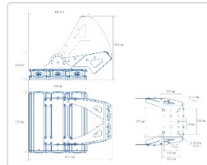

ХАРАКТЕРИСТИКИ

Светотехнические характеристики

Мощность, Вт:	308.1
Световой поток светодиодного модуля, ЛМ	54174
Световой поток, Лм	46509
Световая эффективность, Лм/Вт:	151
Количество светодиодов, шт:	576
Кривая силы света (КСС):	D (120°) косинусная
Цветовая температура, К:	4000
Индекс цветопередачи CRI:	72
Коэффициент пульсаций светового потока, %:	≤4
Ресурс светодиодов, ч:	100000

Электрические характеристики

Время включения светильника, с:	1.4
Диммирование:	Да
Напряжение питания, В:	202В - 254В AC
Частота, Гц:	47 Гц - 63 Гц
Коэффициент мощности ИП, cosφ:	≥ 0.95
Грозазащита:	Да
Термозащита:	Срабатывает при нагреве поверхности корпуса +90°С
Защита от 380, В:	Нет
Защита от холостого хода:	есть, восстанавливается автоматически
Стойкость к микросекундным импульсам большой энергии:	6 кВ (L-N), 10 кВ (L-PE, N-PE) Стандарт IEC61000-4-5 & ANSI C62.41
Коэффициент пульсаций светового потока, %:	≤4
Гальваническая изоляция:	Да
Пробивное напряжение, кВ AC:	> 4 кВ AC
Сопротивление изоляции, МОм:	> 200 МОм
Класс защиты от поражения электрическим током:	1

СКАЧАТЬ

IES файл

Декларация о соответствии EAC

Паспорт светильника

Сертификат соответствия

Сертификат

Инструкции