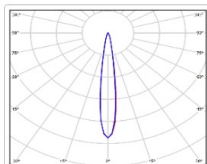

ХАРАКТЕРИСТИКИ

Светотехнические характеристики

Мощность, Вт:	254.7
Световой поток светодиодного модуля, ЛМ	40800
Световой поток, Лм	33492
Световая эффективность, Лм/Вт:	131.5
Количество светодиодов, шт:	120
Кривая силы света (КСС):	К (15°) концентрированная
Цветовая температура, К:	5000
Индекс цветопередачи CRI:	70
Коэффициент пульсаций светового потока, %:	≤4
Ресурс светодиодов, ч:	300000