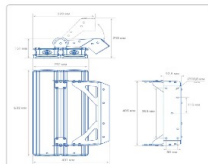

ХАРАКТЕРИСТИКИ

Светотехнические характеристики

Мощность, Вт:	268.4
Световой поток светодиодного модуля, ЛМ	45636
Световой поток, Лм	39704
Световая эффективность, Лм/Вт:	147.9
Количество светодиодов, шт:	480
Кривая силы света (КСС):	D (120°) косинусная
Цветовая температура, К:	5000
Индекс цветопередачи CRI:	72
Коэффициент пульсаций светового потока, %:	5
Ресурс светодиодов, ч:	100000

Электрические характеристики

Время включения светильника, с:	1.4
Диммирование:	Нет
Напряжение питания, В:	110В - 277В AC
Частота, Гц:	47 Гц - 63 Гц
Коэффициент мощности ИП, cosφ:	≥ 0.95
Грозозащита:	Да
Термозащита:	Срабатывает при нагреве поверхности корпуса +90°C
Защита от 380, В:	Нет
Защита от холостого хода:	есть, восстанавливается автоматически
Стойкость к микросекундным импульсам большой энергии:	4 кВ (L-N), 4 кВ (L-PE, N-PE) Acc: IEC61000-4-5 & ANSI C62.41, 2 Ohm
Коэффициент пульсаций светового потока, %:	5
Гальваническая изоляция:	Да
Пробивное напряжение, кВ AC:	> 4 кВ AC
Сопротивление изоляции, МОм:	> 200 МОм
Класс защиты от поражения электрическим током:	1

СКАЧАТЬ

IES файл

Декларация о соответствии EAC

Паспорт светильника

Сертификат соответствия

Сертификат

Инструкции