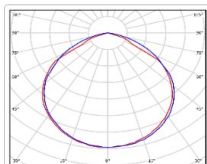

ХАРАКТЕРИСТИКИ

Светотехнические характеристики

Мощность, Вт:	268.4
Световой поток светодиодного модуля, ЛМ	45636
Световой поток, Лм	39704
Световая эффективность, Лм/Вт:	147.9
Количество светодиодов, шт:	480
Кривая силы света (КСС):	D (120°) косинусная
Цветовая температура, К:	5000
Индекс цветопередачи CRI:	72
Коэффициент пульсаций светового потока, %:	5
Ресурс светодиодов, ч:	100000

Электрические характеристики

Время включения светильника, с:	1.4
Диммирование:	Нет
Напряжение питания, В:	110В - 277В AC
Частота, Гц:	47 Гц - 63 Гц
Коэффициент мощности ИП, cosφ:	≥ 0.95
Грозозащита:	Да
Термозащита:	Срабатывает при нагреве поверхности корпуса +90°C
Защита от 380, В:	Нет
Защита от холостого хода:	есть, восстанавливается автоматически
Стойкость к микросекундным импульсам большой энергии:	4 кВ (L-N), 4 кВ (L-PE, N-PE) Acc: IEC61000-4-5 & ANSI C62.41, 2 Ohm
Коэффициент пульсаций светового потока, %:	5
Гальваническая изоляция:	Да
Пробивное напряжение, кВ AC:	> 4 кВ AC
Сопротивление изоляции, МОм:	> 200 МОм
Класс защиты от поражения электрическим током:	1

СКАЧАТЬ

IES файл

Декларация о соответствии EAC

Паспорт светильника

Сертификат соответствия

Сертификат

Инструкции