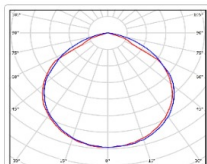

ХАРАКТЕРИСТИКИ

Светотехнические характеристики

Мощность, Вт:	268.4
Световой поток светодиодного модуля, ЛМ	45636
Световой поток, Лм	39704
Световая эффективность, Лм/Вт:	147.9
Количество светодиодов, шт:	480
Кривая силы света (КСС):	D (120°) косинусная
Цветовая температура, К:	4000
Индекс цветопередачи CRI:	72
Коэффициент пульсаций светового потока, %:	5
Ресурс светодиодов, ч:	100000

Электрические характеристики

Время включения светильника, с:	1.4
Диммирование:	Нет
Напряжение питания, В:	110В - 277В AC
Частота, Гц:	47 Гц - 63 Гц
Коэффициент мощности ИП, cosφ:	≥ 0.95
Грозазащита:	Да
Термозащита:	Срабатывает при нагреве поверхности корпуса +90°С
Защита от 380, В:	Нет
Защита от холостого хода:	есть, восстанавливается автоматически
Стойкость к микросекундным импульсам большой энергии:	4 кВ (L-N), 4 кВ (L-PE, N-PE) Acc.IEC61000-4-5 & ANSI C62.41, 2 Ohm
Коэффициент пульсаций светового потока, %:	5
Гальваническая изоляция:	Да
Пробивное напряжение, кВ AC:	> 4 кВ AC
Сопротивление изоляции, МОм:	> 200 МОм
Класс защиты от поражения электрическим током:	1

СКАЧАТЬ

IES файл

Декларация о соответствии EAC

Паспорт светильника

Сертификат соответствия

Сертификат

Инструкции