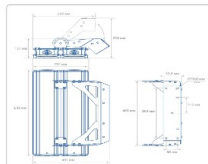

ХАРАКТЕРИСТИКИ

Светотехнические характеристики

Мощность, Вт:	225.4
Световой поток светодиодного модуля, ЛМ	40410
Световой поток, Лм	34426
Световая эффективность, Лм/Вт:	152.7
Количество светодиодов, шт:	432
Кривая силы света (КСС):	D (120°) косинусная
Цветовая температура, К:	5000
Индекс цветопередачи CRI:	72
Коэффициент пульсаций светового потока, %:	5
Ресурс светодиодов, ч:	100000

Электрические характеристики

Время включения светильника, с:	1.4
Диммирование:	Нет
Напряжение питания, В:	110В - 277В AC
Частота, Гц:	47 Гц - 63 Гц
Коэффициент мощности ИП, cosφ:	≥ 0.95
Грозозащита:	Да
Термозащита:	Срабатывает при нагреве поверхности корпуса +90°C
Защита от 380, В:	Нет
Защита от холостого хода:	есть, восстанавливается автоматически
Стойкость к микросекундным импульсам большой энергии:	4 кВ (L-N), 4 кВ (L-PE, N-PE) Acc: IEC61000-4-5 & ANSI C62.41, 2 Ohm
Коэффициент пульсаций светового потока, %:	5
Гальваническая изоляция:	Да
Пробивное напряжение, кВ AC:	> 4 кВ AC
Сопротивление изоляции, МОм:	> 200 МОм
Класс защиты от поражения электрическим током:	1

СКАЧАТЬ

IES файл

Декларация о соответствии EAC

Паспорт светильника

Сертификат соответствия

Сертификат

Инструкции