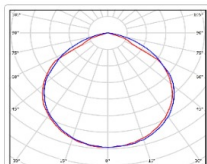

Кривая силы света (КСС): D (120°) косинусная

Гарантия, мес: 60

ХАРАКТЕРИСТИКИ

Светотехнические характеристики

Мощность, Вт:	225.4
Световой поток светодиодного модуля, ЛМ	40410
Световой поток, Лм	34426
Световая эффективность, Лм/Вт:	152.7
Количество светодиодов, шт:	432
Кривая силы света (КСС):	D (120°) косинусная
Цветовая температура, К:	5000
Индекс цветопередачи CRI:	72
Коэффициент пульсаций светового потока, %:	5
Ресурс светодиодов, ч:	100000