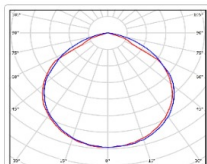

Кривая силы света (КСС): D (120°) косинусная

Гарантия, мес: 60

ХАРАКТЕРИСТИКИ

Светотехнические характеристики

Мощность, Вт:	225.4
Световой поток светодиодного модуля, ЛМ	40410
Световой поток, Лм	34426
Световая эффективность, Лм/Вт:	152.7
Количество светодиодов, шт:	432
Кривая силы света (КСС):	D (120°) косинусная
Цветовая температура, К:	4000
Индекс цветопередачи CRI:	72
Коэффициент пульсаций светового потока, %:	5
Ресурс светодиодов, ч:	100000