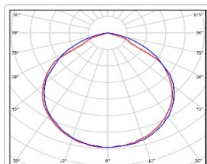

ХАРАКТЕРИСТИКИ

Светотехнические характеристики

Мощность, Вт:	205.4
Световой поток светодиодного модуля, ЛМ	36116
Световой поток, Лм	31006
Световая эффективность, Лм/Вт:	151
Количество светодиодов, шт:	384
Кривая силы света (КСС):	D (120°) косинусная
Цветовая температура, К:	4000
Индекс цветопередачи CRI:	72
Коэффициент пульсаций светового потока, %:	≤4
Ресурс светодиодов, ч:	100000