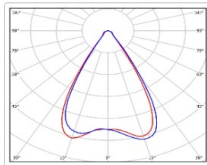

Кривая силы света (КСС): Г (60°) глубокая

Гарантия, мес: 60

ХАРАКТЕРИСТИКИ

Светотехнические характеристики

Мощность, Вт:	169.6
Световой поток светодиодного модуля, ЛМ	27200
Световой поток, Лм	22172
Световая эффективность, Лм/Вт:	130.7
Количество светодиодов, шт:	80
Кривая силы света (КСС):	Г (60°) глубокая
Цветовая температура, К:	5000
Индекс цветопередачи CRI:	70
Коэффициент пульсаций светового потока, %:	≤4
Ресурс светодиодов, ч:	300000