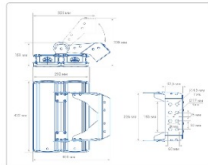

ХАРАКТЕРИСТИКИ

Светотехнические характеристики

Мощность, Вт:	169.6
Световой поток светодиодного модуля, ЛМ	27200
Световой поток, Лм	22172
Световая эффективность, Лм/Вт:	130.7
Количество светодиодов, шт:	80
Кривая силы света (КСС):	Г (60°) глубокая
Цветовая температура, К:	5000
Индекс цветопередачи CRI:	70
Коэффициент пульсаций светового потока, %:	≤4
Ресурс светодиодов, ч:	300000

СКАЧАТЬ

IES файл

Декларация о соответствии EAC

Паспорт светильника

Сертификат соответствия

Сертификат

Инструкции

Электрические характеристики

Время включения светильника, с:	1.4
Диммирование:	Да
Напряжение питания, В:	202В - 254В AC
Частота, Гц:	47 Гц - 63 Гц
Коэффициент мощности ИП, cosφ:	≥ 0.95
Грозазащита:	Да
Термозащита:	Срабатывает при нагреве поверхности корпуса +90°С
Защита от 380, В:	Нет
Защита от холостого хода:	есть, восстанавливается автоматически
Стойкость к микросекундным импульсам большой энергии:	6 кВ (L-N), 10 кВ (L-PE, N-PE) Стандарт IEC61000-4-5 & ANSI C62.41
Коэффициент пульсаций светового потока, %:	≤4
Гальваническая изоляция:	Да
Пробивное напряжение, кВ AC:	> 4 кВ AC
Сопротивление изоляции, МОм:	> 200 МОм
Класс защиты от поражения электрическим током:	1