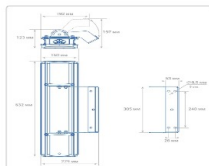

ХАРАКТЕРИСТИКИ

Светотехнические характеристики

Мощность, Вт:	152
Световой поток светодиодного модуля, ЛМ	27293
Световой поток, Лм	23745
Световая эффективность, Лм/Вт:	156.2
Количество светодиодов, шт:	288
Кривая силы света (КСС):	D (120°) косинусная
Цветовая температура, К:	4000
Индекс цветопередачи CRI:	72
Коэффициент пульсаций светового потока, %:	5
Ресурс светодиодов, ч:	100000

Электрические характеристики

Время включения светильника, с:	1.4
Диммирование:	Да
Напряжение питания, В:	110В - 277В AC
Частота, Гц:	47 Гц - 63 Гц
Коэффициент мощности ИП, cosφ:	≥ 0,95
Грозазащита:	Да
Термозащита:	Срабатывает при нагреве поверхности корпуса +85°C происходит плавное снижение выходного тока блока питания.
Защита от 380, В:	Нет
Защита от холостого хода:	есть, восстанавливается автоматически
Стойкость к микросекундным импульсам большой энергии:	4 кВ (L-N), 4 кВ (L-PE, N-PE) Acc.IEC61000-4-5 & ANSI C62.41, 2 Ohm
Коэффициент пульсаций светового потока, %:	5
Гальваническая изоляция:	Да
Пробивное напряжение, кВ AC:	> 4 кВ AC
Сопротивление изоляции, МОм:	> 200 МОм
Класс защиты от поражения электрическим током:	1

СКАЧАТЬ

IES файл

Декларация о соответствии ЕАС

Паспорт светильника

Сертификат соответствия

Сертификат

Инструкции