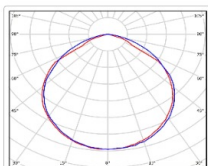

ХАРАКТЕРИСТИКИ

Светотехнические характеристики

Мощность, Вт:	152
Световой поток светодиодного модуля, ЛМ	27293
Световой поток, Лм	23745
Световая эффективность, Лм/Вт:	156.2
Количество светодиодов, шт:	288
Кривая силы света (КСС):	D (120°) косинусная
Цветовая температура, К:	4000
Индекс цветопередачи CRI:	72
Коэффициент пульсаций светового потока, %:	5
Ресурс светодиодов, ч:	100000