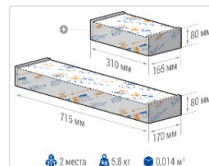

ХАРАКТЕРИСТИКИ

Светотехнические характеристики

Мощность, Вт:	152
Световой поток светодиодного модуля, ЛМ	27293
Световой поток, Лм	23745
Световая эффективность, Лм/Вт:	156.2
Количество светодиодов, шт:	288
Кривая силы света (КСС):	D (120°) косинусная
Цветовая температура, К:	4000
Индекс цветопередачи CRI:	72
Коэффициент пульсаций светового потока, %:	5
Ресурс светодиодов, ч:	100000

Эксплуатационные характеристики

Материал корпуса:	Анодированный алюминий
Материал рассеивателя:	Оптический поликарбонат
Способ крепления светильника:	Поворотная скоба (угол наклона -39° +141°)
Степень защиты светильника, IP :	67
Степень защиты оболочки (корпус):	IK10
Степень защиты оболочки (стекло):	IK10
Температура эксплуатации, °С:	от -40° до +40°
Вид климатического исполнения:	УХЛ1
Гарантия, мес:	60