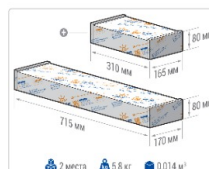

ХАРАКТЕРИСТИКИ

Светотехнические характеристики

Мощность, Вт:	112.7
Световой поток светодиодного модуля, ЛМ	20205
Световой поток, Лм	17213
Световая эффективность, Лм/Вт:	152.7
Количество светодиодов, шт:	216
Кривая силы света (КСС):	D (120°) косинусная
Цветовая температура, К:	4000
Индекс цветопередачи CRI:	72
Коэффициент пульсаций светового потока, %:	5
Ресурс светодиодов, ч:	100000

Электрические характеристики

Время включения светильника, с:	1.4
Диммирование:	Нет
Напряжение питания, В:	110В - 277В AC
Частота, Гц:	47 Гц - 63 Гц
Коэффициент мощности ИП, cosφ:	≥ 0,95
Грозозащита:	Да
Термозащита:	Срабатывает при нагреве поверхности корпуса +90°C
Защита от 380, В:	Нет
Защита от холостого хода:	есть, восстанавливается автоматически
Стойкость к микросекундным импульсам большой энергии:	4 кВ (L-N), 4 кВ (L-PE, N-PE) Acc.IEC61000-4-5 & ANSI C62.41, 2 Ohm
Коэффициент пульсаций светового потока, %:	5
Гальваническая изоляция:	Да
Пробивное напряжение, кВ AC:	> 4 кВ AC
Сопротивление изоляции, МОм:	> 200 МОм
Класс защиты от поражения электрическим током:	1

СКАЧАТЬ

IES файл

Декларация о соответствии EAC

Паспорт светильника

Сертификат соответствия

Сертификат

Инструкции