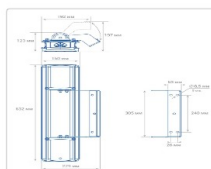

ХАРАКТЕРИСТИКИ

Светотехнические характеристики

Мощность, Вт:	112.7
Световой поток светодиодного модуля, ЛМ	20205
Световой поток, Лм	17213
Световая эффективность, Лм/Вт:	152.7
Количество светодиодов, шт:	216
Кривая силы света (КСС):	D (120°) косинусная
Цветовая температура, К:	4000
Индекс цветопередачи CRI:	72
Коэффициент пульсаций светового потока, %:	5
Ресурс светодиодов, ч:	100000

Электрические характеристики

Время включения светильника, с:	1.4
Диммирование:	Нет
Напряжение питания, В:	110В - 277В AC
Частота, Гц:	47 Гц - 63 Гц
Коэффициент мощности ИП, cosφ:	≥ 0,95
Грозозащита:	Да
Термозащита:	Срабатывает при нагреве поверхности корпуса +90°C
Защита от 380, В:	Нет
Защита от холостого хода:	есть, восстанавливается автоматически
Стойкость к микросекундным импульсам большой энергии:	4 кВ (L-N), 4 кВ (L-PE, N-PE) Acc.IEC61000-4-5 & ANSI C62.41, 2 Ohm
Коэффициент пульсаций светового потока, %:	5
Гальваническая изоляция:	Да
Пробивное напряжение, кВ AC:	> 4 кВ AC
Сопротивление изоляции, МОм:	> 200 МОм
Класс защиты от поражения электрическим током:	1

СКАЧАТЬ

IES файл

Декларация о соответствии EAC

Паспорт светильника

Сертификат соответствия

Сертификат

Инструкции