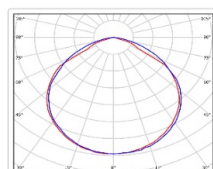

ХАРАКТЕРИСТИКИ

Светотехнические характеристики

Мощность, Вт:	112.7
Световой поток светодиодного модуля, ЛМ	20205
Световой поток, Лм	17213
Световая эффективность, Лм/Вт:	152.7
Количество светодиодов, шт:	216
Кривая силы света (КСС):	D (120°) косинусная
Цветовая температура, К:	4000
Индекс цветопередачи CRI:	72
Коэффициент пульсаций светового потока, %:	5
Ресурс светодиодов, ч:	100000

Электрические характеристики

Время включения светильника, с:	1.4
Диммирование:	Нет
Напряжение питания, В:	110В - 277В AC
Частота, Гц:	47 Гц - 63 Гц
Коэффициент мощности ИП, cosφ:	≥ 0,95
Грозозащита:	Да
Термозащита:	Срабатывает при нагреве поверхности корпуса +90°C
Защита от 380, В:	Нет
Защита от холостого хода:	есть, восстанавливается автоматически
Стойкость к микросекундным импульсам большой энергии:	4 кВ (L-N), 4 кВ (L-PE, N-PE) Acc.IEC61000-4-5 & ANSI C62.41, 2 Ohm
Коэффициент пульсаций светового потока, %:	5
Гальваническая изоляция:	Да
Пробивное напряжение, кВ AC:	> 4 кВ AC
Сопротивление изоляции, МОм:	> 200 МОм
Класс защиты от поражения электрическим током:	1

СКАЧАТЬ

IES файл

Декларация о соответствии EAC

Паспорт светильника

Сертификат соответствия

Сертификат

Инструкции